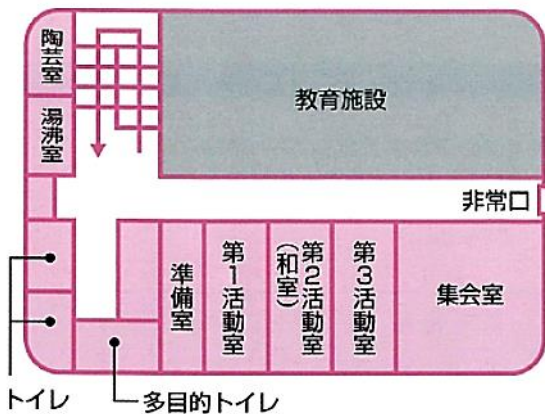

地域交流ひろば

- 日時 5月15日・6月5日(水)
午前10時～午後3時
- 主催 おもちゃライブラリー
福祉コミュニティーセンター
- 場所 当センター1階
ふれあいルーム

コミセン・カラコロ体操A

- 日時 4月～9月の第1・3金曜日
1部：午後1時15分～午後1時50分
2部：午後2時～午後2時35分
- 定員 1部・2部各13名

コミセン・カラコロ体操B

- 日時 4月～9月の第2木曜日
午後1時30分～午後2時05分
- 定員 13名

【コミセン・カラコロ体操A・B共通】

- 場所 当センター2階 集会室
- 対象 おおむね65歳以上の市民
- 服装・持ち物 運動しやすい服装・靴
飲みもの・タオル

※4月～9月分に申し込まれた方がのみが参加できますが若干の空きがある場合があります。参加希望の方はお問い合わせください。

施設のご案内

1F 主要施設のご案内

【団体利用】

- ◆ 高齢者・障がい者・児童の社会参加を促進させる地域福祉活動・ボランティア活動のために、5名以上の団体に利用できます。
- ◆ 利用日の2日前までに申請してください。
- ◆ 利用できる施設

第1活動室	定員	30名
第2活動室（和室）	定員	20名
第3活動室	定員	20名
集会室	定員	50名

【夜間のみ】*ふれあいルーム *プレイルーム
《利用時間》9：30～21：30

2F 主要施設のご案内

【個人利用】

- ◆ 高齢者・障がい者・児童の交流、ふれあいの場としてプレイルーム・ふれあいルームが利用できます。（ただし、コミセン事業等で使用しているときは利用できません。）
《利用時間》9：30～17：30