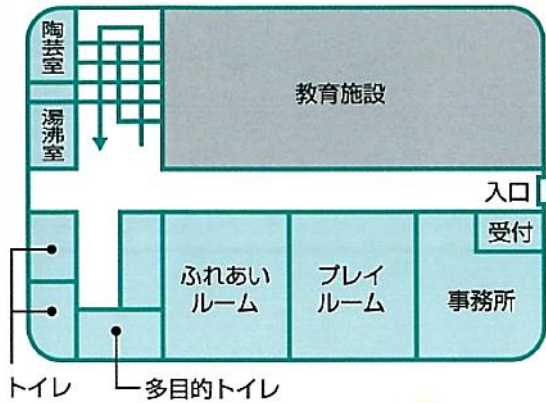

地域交流ひろば

- 日時 5月15日・6月5日(水)
午前10時～午後3時
- 主催 おもちゃライブラリー
福祉コミュニティーセンター
- 場所 当センター1階
ふれあいルーム

コミセン・カラコロ体操A

- 日時 4月～9月の第1・3金曜日
1部：午後1時15分～午後1時50分
2部：午後2時～午後2時35分
- 定員 1部・2部各13名

コミセン・カラコロ体操B

- 日時 4月～9月の第2木曜日
午後1時30分～午後2時05分
- 定員 13名

【コミセン・カラコロ体操A・B共通】

- 場所 当センター2階 集会室
- 対象 おおむね65歳以上の市民
- 服装・持ち物 運動しやすい服装・靴
飲みもの・タオル

※4月～9月分に申し込まれた方がのみが参加できますが若干の空きがある場合があります。参加希望の方はお問い合わせください。

施設のご案内

1F 主要施設のご案内

【団体利用】

- ◆ 高齢者・障がい者・児童の社会参加を促進させる地域福祉活動・ボランティア活動のために、5名以上の団体に利用できます。
- ◆ 利用日の2日前までに申請してください。
- ◆ 利用できる施設

第1活動室	定員	30名
第2活動室（和室）	定員	20名
第3活動室	定員	20名
集会室	定員	50名

【夜間のみ】*ふれあいルーム *プレイルーム
《利用時間》9：30～21：30

2F 主要施設のご案内

【個人利用】

- ◆ 高齢者・障がい者・児童の交流、ふれあいの場としてプレイルーム・ふれあいルームが利用できます。（ただし、コミセン事業等で使用しているときは利用できません。）
《利用時間》9：30～17：30