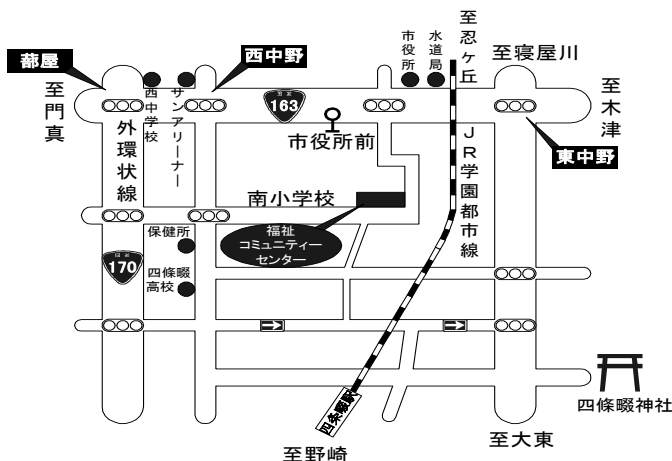

コミュニティセンターの地図

交通のご案内

JR四條畷駅より徒歩15分
京阪バス四條畷市役所前停留所より徒歩5分