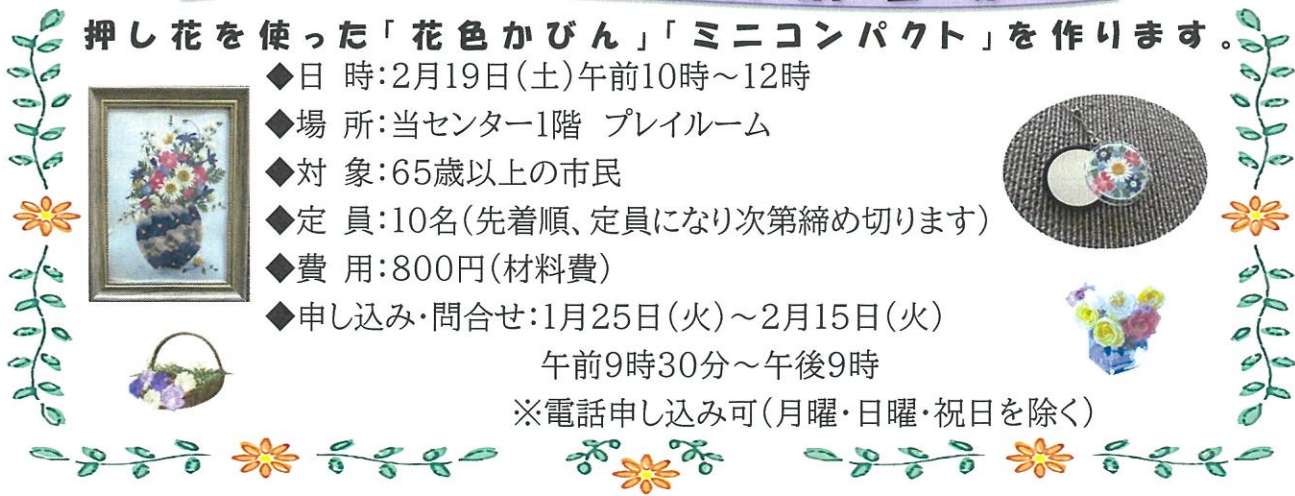

本年もどうぞよろしくお願ひ申し上げます。そして新年を迎え皆さまのご繁栄を心よりお祈り申し上げます。

四條畷市立福祉コミュニティセンター
 指定管理者 国際ライフパートナー株式会社
 代表取締役 荒谷明彦

「押し花教室」受講者募集

押し花を使った「花色かびん」「ミニコンパクト」を作ります。

- ◆日時:2月19日(土)午前10時～12時
- ◆場所:当センター1階 プレイルーム
- ◆対象:65歳以上の市民
- ◆定員:10名(先着順、定員になり次第締め切ります)
- ◆費用:800円(材料費)
- ◆申し込み・問合せ:1月25日(火)～2月15日(火)

午前9時30分～午後9時

※電話申し込み可(月曜・日曜・祝日を除く)

「おもちゃクリスマス」開催

「おもちゃライブラリー」のスタッフの皆さんのご協力で、12月18日(土)に「おもちゃクリスマス」を盛大に開催することが出来ました。

スタッフの皆さん指導のもと、ビーズのネックレス・折り紙のサンタクロース・クリスマスリース・万華鏡などを作りました。

和やかな雰囲気の中、色とりどりの材料を手に取り、時間いっぱいまで夢中で作られていました。