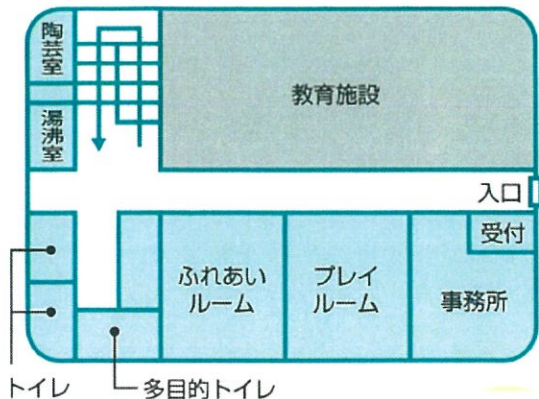

地域交流ひろば

- 日 時 1月19日・2月2日(水)
午前10時～午後3時
- 主 催 おもちゃライブラリー
福祉コミュニティセンター
- 場 所 当センター1階
ふれあいルーム

コミセン・カラコロ体操

- 日 時 10月～3月の第1・3金曜日
1部：午後1時15分～午後1時45分
2部：午後2時～午後2時30分
- 場 所 当センター2階 集会室
- 対 象 おおむね65歳以上の市民
- 定 員 1部：10名／2部：10名
- 費 用 無料
- 服 装 運動がしやすい服装、マスク、靴
- 持ち物 飲物、タオル

※10月～3月分に申し込まれた方のみが参加できますが、若干の空きがある場合があります。参加希望の方はお問い合わせください。

施設のご案内

1F 主要施設のご案内

【団体利用】

- ◆ 高齢者・障がい者・児童の社会参加を促進させる地域福祉活動・ボランティア活動のため5名以上の団体で利用できます。
- ◆ 利用日の2日前までに申請してください。
- ◆ 利用できる施設

第1活動室	定員	30名
第2活動室(和室)	定員	20名
第3活動室	定員	20名
集会室	定員	50名

【夜間のみ】*ふれあいルーム*プレイルーム
 <<利用時間>> 9:30~21:00

※現在、定員の半分に制限しています。(会議を除く)

2F 主要施設のご案内

【個人利用】

- ◆ 高齢者・障がい者・児童の交流、ふれあいの場としてプレイルーム・ふれあいルームが利用できます。(ただし、コミセン事業等で使用しているときは利用できません。)
- <<利用時間>> 9:30~17:30

利用料 無料

コミュニティセンターの地図