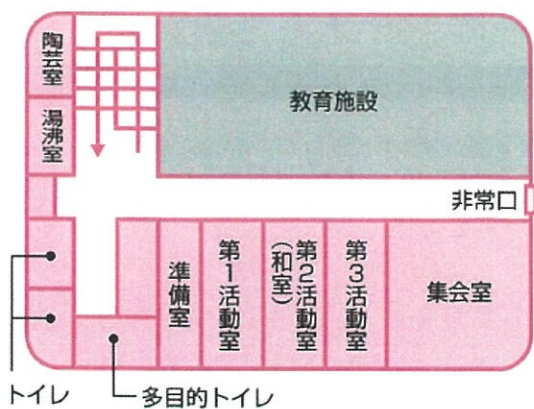

地域交流ひろば

- 日 時 1月19日・2月2日(水)
午前10時～午後3時
- 主 催 おもちゃライブラリー
福祉コミュニティセンター
- 場 所 当センター1階
ふれあいルーム

コミセン・カラコロ体操

- 日 時 10月～3月の第1・3金曜日
1部：午後1時15分～午後1時45分
2部：午後2時～午後2時30分
- 場 所 当センター2階 集会室
- 対 象 おおむね65歳以上の市民
- 定 員 1部：10名／2部：10名
- 費 用 無料
- 服 装 運動がしやすい服装、マスク、靴
- 持ち物 飲物、タオル

※10月～3月分に申し込まれた方のみが参加できますが、若干の空きがある場合があります。参加希望の方はお問い合わせください。

施設のご案内

1F 主要施設のご案内

【団体利用】

- ◆ 高齢者・障がい者・児童の社会参加を促進させる地域福祉活動・ボランティア活動のため5名以上の団体で利用できます。
- ◆ 利用日の2日前までに申請してください。
- ◆ 利用できる施設

第1活動室	定員	30名
第2活動室(和室)	定員	20名
第3活動室	定員	20名
集会室	定員	50名

【夜間のみ】*ふれあいルーム*プレイルーム
 <<利用時間>> 9:30~21:00

※現在、定員の半分に制限しています。(会議を除く)

2F 主要施設のご案内

【個人利用】

- ◆ 高齢者・障がい者・児童の交流、ふれあいの場としてプレイルーム・ふれあいルームが利用できます。(ただし、コミセン事業等で使用しているときは利用できません。)
- <<利用時間>> 9:30~17:30

利用料 無料

コミュニティセンターの地図