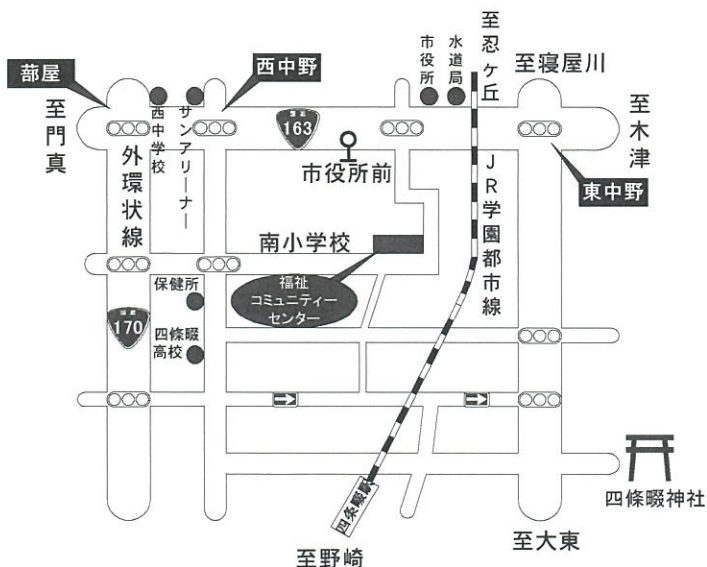

地域交流ひろば

- 日 時 1月19日・2月2日(水)
午前10時～午後3時
- 主 催 おもちゃライブラリー
福祉コミュニティセンター
- 場 所 当センター1階
ふれあいルーム

コミセン・カラコロ体操

- 日 時 10月～3月の第1・3金曜日
1部：午後1時15分～午後1時45分
2部：午後2時～午後2時30分
- 場 所 当センター2階 集会室
- 対 象 おおむね65歳以上の市民
- 定 員 1部：10名／2部：10名
- 費 用 無料
- 服 装 運動がしやすい服装、マスク、靴
- 持ち物 飲物、タオル

【夜間のみ】*ふれあいルーム*プレイルーム
 <<利用時間>> 9:30~21:00

※現在、定員の半分に制限しています。(会議を除く)

2F 主要施設のご案内

【個人利用】

- ◆ 高齢者・障がい者・児童の交流、ふれあいの場としてプレイルーム・ふれあいルームが利用できます。(ただし、コミセン事業等で使用しているときは利用できません。)
- <<利用時間>> 9:30~17:30

利用料 無料

コミュニティセンターの地図

交通のご案内

JR四條畷駅より徒歩15分
 京阪バス四條畷市役所前停留所より徒歩5分

告知板

1月の行事

2月の行事

日	曜	行 事	日	曜	行 事
1	土	休 館 日	1	火	
2	日	休 館 日	2	水	地 域 交 流 ひろば
3	月	休 館 日	3	木	
4	火	休 館 日	4	金	コミセン・カラコロ体操
5	水	地 域 交 流 ひろば	5	土	
6	木		6	日	
7	金	コミセン・カラコロ体操	7	月	休 館 日
8	土	おはなし広 場	8	火	
9	日		9	水	高 齢 者 陶 芸 教 室
10	月	休 館 日(成人の日)	10	木	
11	火		11	金	休 館 日(建国記念日)
12	水	高 齢 者 陶 芸 教 室	12	土	
13	木		13	日	
14	金		14	月	休 館 日
15	土	坊 主 め くり 大 会	15	火	
16	日	休 館 日	16	水	地 域 交 流 ひろば
17	月	休 館 日	17	木	
18	火		18	金	コミセン・カラコロ体操
19	水	地 域 交 流 ひろば	19	土	押 し 花 教 室
20	木		20	日	休 館 日
21	金	コミセン・カラコロ体操	21	月	休 館 日
22	土		22	火	
23	日		23	水	休 館 日(天皇誕生日)
24	月	休 館 日	24	木	
25	火		25	金	
26	水	高 齢 者 陶 芸 教 室	26	土	
27	木		27	日	
28	金		28	月	休 館 日
29	土				
30	日				
31	月	休 館 日			