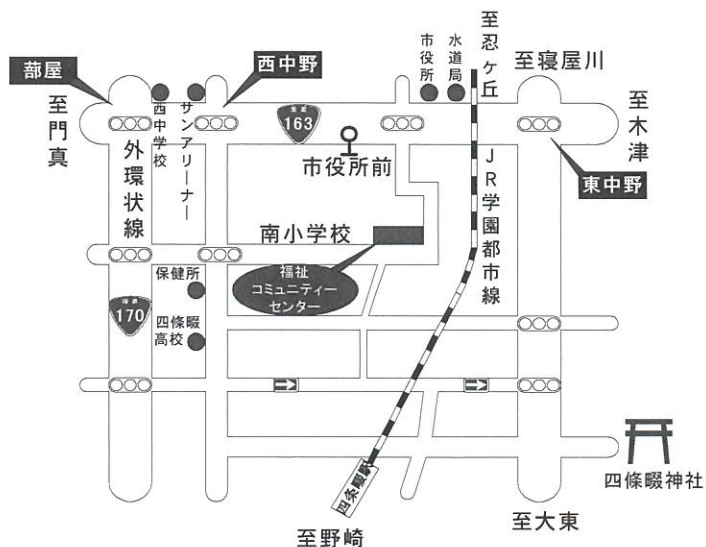

【夜間のみ】*ふれあいルーム*プレイルーム
 <利用時間> 9:30~21:00

※現在、定員の半分に制限しています。(会議を除く)

2F 主要施設のご案内

【個人利用】

- ◆ 高齢者・障がい者・児童の交流、ふれあいの場として、ふれあいルームが利用できます。(ただし、コミセン事業等で使用しているときは利用できません。)

<利用時間> 9:30~17:30

利用料 無料

コミュニティセンターの地図

交通のご案内

JR四條畷駅より徒歩15分
 京阪バス四條畷市役所前停留所より徒歩5分

12月の行事

1月の行事

日	曜	行 事	日	曜	行 事
1	水	地 域 交 流 ひろば	1	土	休 館 日
2	木		2	日	休 館 日
3	金	コミセン・カラコロ体操	3	月	休 館 日
4	土		4	火	休 館 日
5	日		5	水	地 域 交 流 ひろば
6	月	休 館 日	6	木	
7	火		7	金	コミセン・カラコロ体操
8	水	高 齢 者 陶 芸 教 室	8	土	おはなし広 場
9	木		9	日	
10	金		10	月	休 館 日(成人の日)
11	土		11	火	
12	日		12	水	高 齢 者 陶 芸 教 室
13	月	休 館 日	13	木	
14	火		14	金	
15	水	地 域 交 流 ひろば	15	土	坊 主 め くり 大 会
16	木		16	日	休 館 日
17	金	コミセン・カラコロ体操	17	月	休 館 日
18	土	おもちゃクリスマス	18	火	
19	日	休 館 日	19	水	地 域 交 流 ひろば
20	月	休 館 日	20	木	
21	火		21	金	コミセン・カラコロ体操
22	水	高 齢 者 陶 芸 教 室	22	土	
23	木		23	日	
24	金		24	月	休 館 日
25	土		25	火	
26	日		26	水	高 齢 者 陶 芸 教 室
27	月	休 館 日	27	木	
28	火	休 館 日	28	金	
29	水	休 館 日	29	土	
30	木	休 館 日	30	日	
31	金	休 館 日	31	月	休 館 日