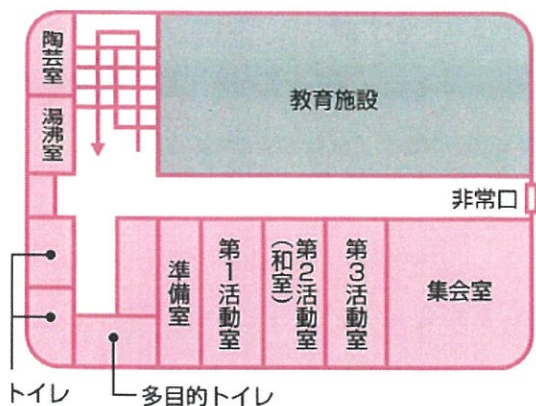

※電話申し込み可(12月28日～1月4日
および月曜・日曜・祝日を除く)

コミセン・カラコロ体操

- 日時 10月～3月の第1・3金曜日
1部:午後1時15分～午後1時45分
2部:午後2時～午後2時30分
- 場所 当センター2階 集会室
- 対象 おおむね65歳以上の市民
- 定員 1部:10名/2部:10名
- 費用 無料
- 服装 運動がしやすい服装、マスク、靴
- 持ち物 飲物、タオル
- 申し込み・問合せ 当センター

※10月～3月分に申し込まれた方のみが参加できますが、若干の空きがある場合があります。参加希望の方はお問い合わせください。

施設のご案内

1F 主要施設のご案内

【団体利用】

- ◆ 高齢者・障がい者・児童の社会参加を促進させる地域福祉活動・ボランティア活動のため5名以上の団体で利用できます。
- ◆ 利用日の2日前までに申請してください。
- ◆ 利用できる施設

第1活動室	定員	30名
第2活動室（和室）	定員	20名
第3活動室	定員	20名
集会室	定員	50名

【夜間のみ】*ふれあいルーム*プレイルーム
 <利用時間> 9:30~21:00

※現在、定員の半分に制限しています。(会議を除く)

2F 主要施設のご案内

【個人利用】

- ◆ 高齢者・障がい者・児童の交流、ふれあいの場として、ふれあいルームが利用できます。(ただし、コミセン事業等で使用しているときは利用できません。)

<利用時間> 9:30~17:30

利用料 無料

コミュニティセンターの地図