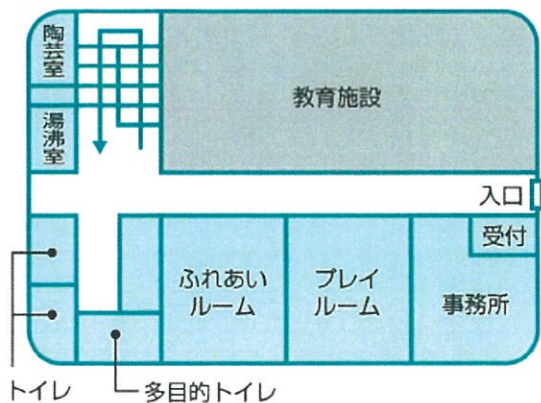

地域交流ひろば

- 日時 12月15日・1月5日(水)
午前10時～午後3時
- 主催 おもちゃライブラリー
福祉コミュニティセンター
- 場所 当センター1階 ふれあいルーム
おはなし広場
- 日時 1月8日(土)
午後2時30分～午後3時10分
- 場所 当センター1階ふれあいルーム
- 人形劇団 「こんべいとう」
- 定員 15名(定員になり次第締め切ります)
- 申し込み・問合せ 当センター

※電話申し込み可(12月28日～1月4日
および月曜・日曜・祝日を除く)

コミセン・カラコロ体操

- 日時 10月～3月の第1・3金曜日
1部:午後1時15分～午後1時45分
2部:午後2時～午後2時30分
- 場所 当センター2階 集会室
- 対象 おおむね65歳以上の市民
- 定員 1部:10名/2部:10名
- 費用 無料
- 服装 運動がしやすい服装、マスク、靴
- 持ち物 飲物、タオル
- 申し込み・問合せ 当センター

※10月～3月分に申し込まれた方のみが参加できますが、若干の空きがある場合があります。参加希望の方はお問い合わせください。

施設のご案内

1F 主要施設のご案内

【団体利用】

- ◆ 高齢者・障がい者・児童の社会参加を促進させる地域福祉活動・ボランティア活動のため5名以上の団体で利用できます。
- ◆ 利用日の2日前までに申請してください。
- ◆ 利用できる施設

第1活動室	定員	30名
第2活動室（和室）	定員	20名
第3活動室	定員	20名
集会室	定員	50名

【夜間のみ】*ふれあいルーム*プレイルーム
 <利用時間> 9:30~21:00

※現在、定員の半分に制限しています。(会議を除く)

2F 主要施設のご案内

【個人利用】

- ◆ 高齢者・障がい者・児童の交流、ふれあいの場として、ふれあいルームが利用できます。(ただし、コミセン事業等で使用しているときは利用できません。)

<利用時間> 9:30~17:30

利用料 無料

コミュニティセンターの地図