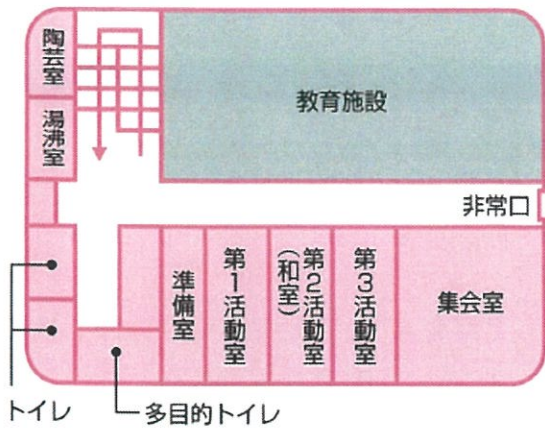

## 1F 主要施設のご案内

## 【団体利用】

- 高齢者・障がい者・児童の社会参加を促進させる地域福祉活動・ボランティア活動のため5名以上の団体で利用できます。
- 利用日の2日前までに申請してください。
- 利用できる施設

第1活動室	定員	30名
第2活動室（和室）	定員	20名
第3活動室	定員	20名
集会室	定員	50名

【夜間のみ】\*ふれあいルーム\*プレイルーム  
 <利用時間> 9:30~21:00

※現在、定員の半分に制限しています。(会議を除く)  
 ※利用時間に変更になる場合があります。

## 2F 主要施設のご案内

## 【個人利用】

- 高齢者・障がい者・児童の交流、ふれあいの場として、ふれあいルームが利用できます。(ただし、コミセン事業等で使用しているときは利用できません。)

<利用時間> 9:30~17:30

利用料 無料