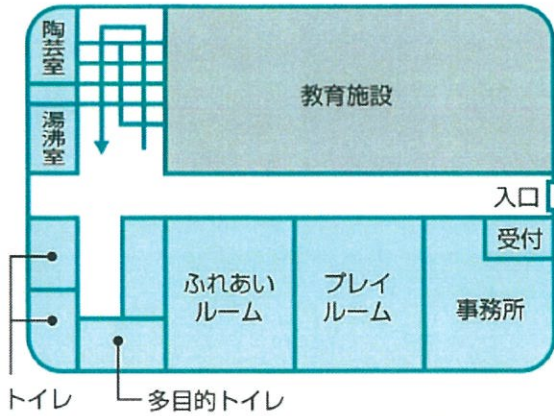

## 地域交流ひろば

- 日時 11月17日、12月1日(水)  
午前10時～午後3時
- 主催 おもちゃライブラリー  
福祉コミュニティセンター
- 場所 当センター1階 ふれあいルーム

## コミセン・カラコロ体操

- 日時 第1、第3金曜日(祝日は休み)  
1部：午後1時15分～午後1時45分  
2部：午後2時～午後2時30分
- 場所 当センター2階 集会室
- 対象 おおむね65歳以上の市民
- 定員 1部：13名/2部：13名
- 費用 無料
- 服装 運動しやすい服装・靴、マスク
- 持ち物 飲物、タオル
- 申し込み・問合せ 当センター

10月～4月分に申し込まれた方がのみが参加できますが、若干の空きがある場合がございますので、お問い合わせください。

# 施設のご案内

## 1F 主要施設のご案内