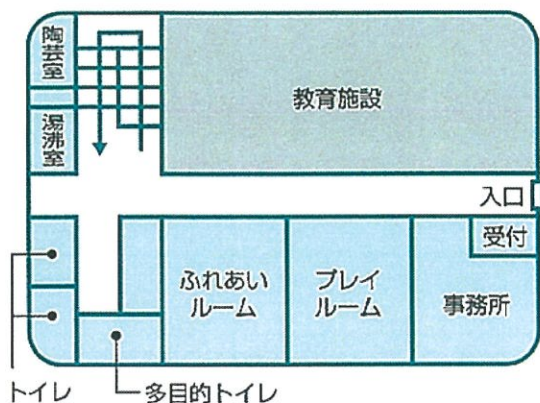

施設のご案内

1F 主要施設のご案内

2F 主要施設のご案内