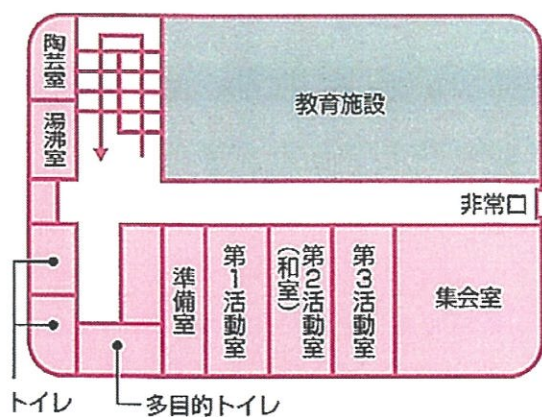

【団体利用】

- 高齢者。障がい者・児童の社会参加を促進させる地域福祉活動・ボランティア活動のために、5名以上の団体で利用できます。
- 利用日の2日前までに申請してください。
- 利用できる施設

第1活動室	定員	15名
第2活動室(和室)	定員	10名
第3活動室	定員	10名
集会室	定員	25名

【夜間】*ふれあいルーム *プレイルーム
《利用時間》9:30~21:30

※現在、定員の半分に制限しています(会議を除く)

【個人利用】

- 高齢者。障がい者・児童の交流、ふれあいの場として、ふれあいルームが利用できます。(ただし、コミセン事業等で使用しているときは利用できません。)
  《利用時間》9:30~17:30

利用料 無料

◎風邪の症状がある場合は利用を遠慮願います。◎必ずマスクを着用してください。