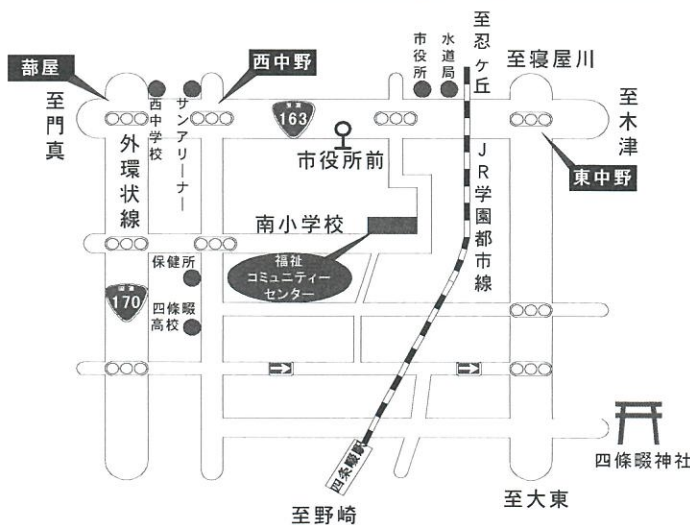

※現在、定員の半分に制限しています(会議を除く)

【個人利用】

- ◆ 高齢者・障がい者・児童の交流、ふれあいの場として、ふれあいルームが利用できます。(ただし、コミセン事業等で使用しているときは利用できません。)

《利用時間》9:30~17:30

利用料 無料

コミュニティーセンターの地図

交通のご案内

JR四條畷駅より徒歩15分
京阪バス四條畷市役所前停留所より徒歩5分

10月の行事

11月の行事

日	曜	行 事	日	曜	行 事
1	金	コミセン・カラコロ体操	1	月	休 館 日
2	土		2	火	
3	日		3	水	休 館 日(文化の日)
4	月	休 館 日	4	木	
5	火		5	金	コミセン・カラコロ体操
6	水	地 域 交 流 ひ ろ ば	6	土	
7	木		7	日	
8	金		8	月	休 館 日
9	土		9	火	
10	日		10	水	高 齢 者 陶 芸 教 室
11	月	休 館 日	11	木	
12	火		12	金	
13	水	高 齢 者 陶 芸 教 室	13	土	お は な し 広 場
14	木		14	日	
15	金	コミセン・カラコロ体操	15	月	休 館 日
16	土	小 物 づ くり 教 室	16	火	
17	日	休 館 日	17	水	地 域 交 流 ひ ろ ば
18	月	休 館 日	18	木	
19	火		19	金	コミセン・カラコロ体操
20	水	地 域 交 流 ひ ろ ば	20	土	子 ども 陶 芸 教 室
21	木		21	日	休 館 日
22	金		22	月	休 館 日
23	土		23	火	休 館 日(勤労感謝の日)
24	日		24	水	高 齢 者 陶 芸 教 室
25	月	休 館 日	25	木	
26	火		26	金	
27	水	高 齢 者 陶 芸 教 室	27	土	
28	木		28	日	
29	金		29	月	休 館 日
30	土		30	火	
31	日				