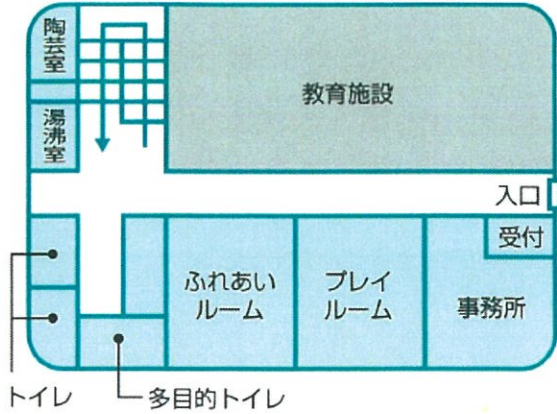

「おはなし広場」 参加者募集

◇ 日 時 : 11月13日(土)
午後2時30分～午後3時10分

◇ 場 所 : 当センター1階 ふれあいルーム

◇ 人形劇団 : 「ぱっくんシアター」

◇ 定 員 : 15名(定員になり次第締め切ります)

◇ 申し込み・問い合わせ : 当センター
10月26日(火)～11月12日(金)
※電話申し込み可(月曜・日曜・祝日を除く)

地域交流ひろば

- 日 時 10月20日(水)
午前10時～午後3時
- 主 催 おもちャライブラリー
福祉コミュニティセンター
- 場 所 当センター1階 ふれあいルーム

コミセン・カラコロ体操

- 日 時 10月～3月の第1・3金曜日
1部:午後1時15分～午後1時45分
2部:午後2時～午後2時30分
- 場 所 当センター2階 集会室
- 対 象 おおむね65歳以上の市民
- 定 員 1部:13名/2部:13名
- 費 用 無 料
- 服 装 運動がしやすい服装、マスク、靴
- 持ち物 飲物、タオル
- 申し込み・問合せ 当センター

※10月～3月分に申し込まれた方のみが参加できますが、若干の空きがある場合がございますので、お問い合わせください。

施設のご案内

1F 主要施設のご案内

2F 主要施設のご案内

【団体利用】

- ◆ 高齢者・障がい者・児童の社会参加を促進させる地域福祉活動・ボランティア活動のために、5名以上の団体で利用できます。
- ◆ 利用日の2日前までに申請してください。
- ◆ 利用できる施設

第1活動室	定員	30名
第2活動室(和室)	定員	20名
第3活動室	定員	20名
集会室	定員	50名

【夜間のみ】*ふれあいルーム *プレイルーム
《利用時間》9:30~21:30

※現在、定員の半分に制限しています(会議を除く)

【個人利用】

- ◆ 高齢者・障がい者・児童の交流、ふれあいの場として、ふれあいルームが利用できます。(ただし、コミセン事業等で使用しているときは利用できません。)

《利用時間》9:30~17:30

利用料 無料

コミュニティーセンターの地図

交通のご案内

JR四條畷駅より徒歩15分
京阪バス四條畷市役所前停留所より徒歩5分