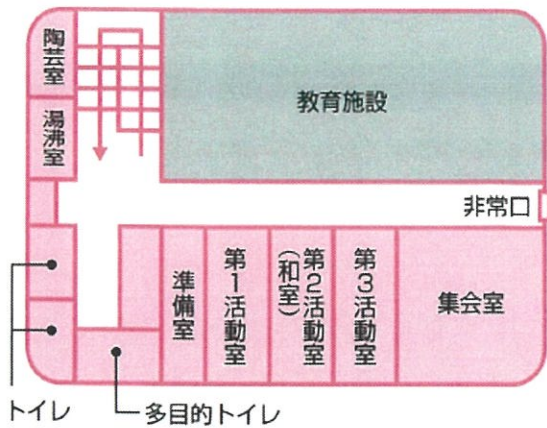

「おはなし広場」 参加者募集

◇ 日 時 : 11月13日(土)
午後2時30分～午後3時10分

◇ 場 所 : 当センター1階 ふれあいルーム

◇ 人形劇団 : 「ぱっくんシアター」

◇ 定 員 : 15名(定員になり次第締め切ります)

◇ 申し込み・問い合わせ : 当センター
10月26日(火)～11月12日(金)
※電話申し込み可(月曜・日曜・祝日を除く)

地域交流ひろば

- 日 時 10月20日(水)
午前10時～午後3時
- 主 催 おもちャライブラリー
福祉コミュニティセンター
- 場 所 当センター1階 ふれあいルーム

コミセン・カラコロ体操

- 日 時 10月～3月の第1・3金曜日
1部:午後1時15分～午後1時45分
2部:午後2時～午後2時30分
- 場 所 当センター2階 集会室
- 対 象 おおむね65歳以上の市民
- 定 員 1部:13名/2部:13名
- 費 用 無 料
- 服 装 運動がしやすい服装、マスク、靴
- 持ち物 飲物、タオル
- 申し込み・問合せ 当センター

※10月～3月分に申し込まれた方のみが参加できますが、若干の空きがある場合がございますので、お問い合わせください。

施設のご案内

1F 主要施設のご案内

2F 主要施設のご案内

【団体利用】

- ◆ 高齢者・障がい者・児童の社会参加を促進させる地域福祉活動・ボランティア活動のために、5名以上の団体で利用できます。
- ◆ 利用日の2日前までに申請してください。
- ◆ 利用できる施設

第1活動室	定員	30名
第2活動室(和室)	定員	20名
第3活動室	定員	20名
集会室	定員	50名

【夜間のみ】*ふれあいルーム *プレイルーム
《利用時間》9:30~21:30

※現在、定員の半分に制限しています(会議を除く)

【個人利用】

- ◆ 高齢者・障がい者・児童の交流、ふれあいの場として、ふれあいルームが利用できます。(ただし、コミセン事業等で使用しているときは利用できません。)

《利用時間》9:30~17:30

利用料 無料

コミュニティーセンターの地図

交通のご案内

JR四條畷駅より徒歩15分
京阪バス四條畷市役所前停留所より徒歩5分