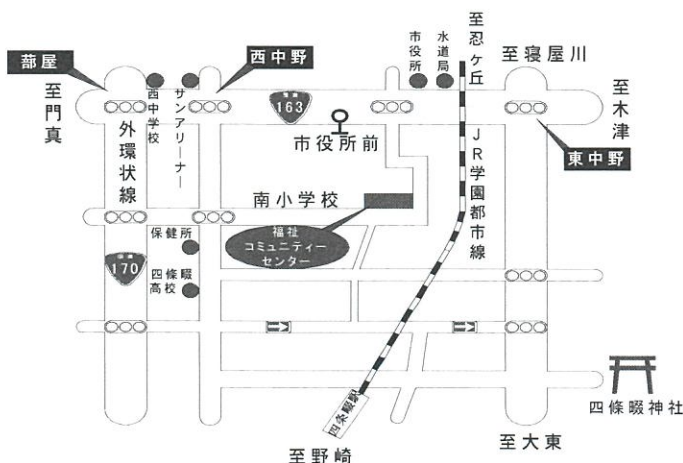

## 1F 主要施設のご案内

## 2F 主要施設のご案内

## 【個人利用】

- ◆ 高齢者。障がい者・児童の交流、ふれあいの場として、ふれあいルームが利用できます。（ただし、コミセン事業等で使用しているときは利用できません。）

《利用時間》9：30～17：30

**利用料 無料**

◎風邪の症状がある場合は利用を遠慮願います。◎必ずマスクを着用してください。

## コミュニティセンターの地図