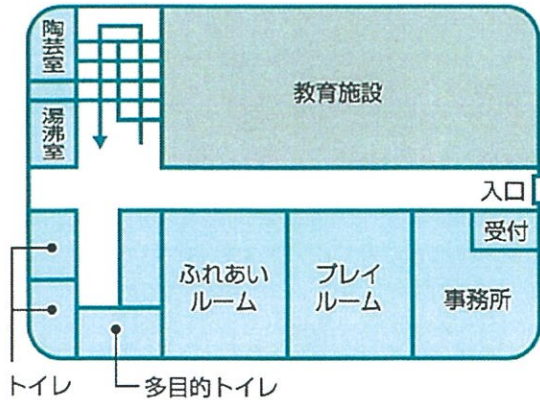

施設のご案内

1F 主要施設のご案内

【団体利用】

- 高齢者。障がい者・児童の社会参加を促進させる地域福祉活動・ボランティア活動のために、5名以上の団体で利用できます。
- 利用日の2日前までに申請してください。
- 利用できる施設

第1活動室	定員	30名
第2活動室（和室）	定員	20名
第3活動室	定員	20名
集会室	定員	50名

【夜間】*ふれあいルーム *プレイルーム
※現在、定員の半分に制限しています（会議を除く）