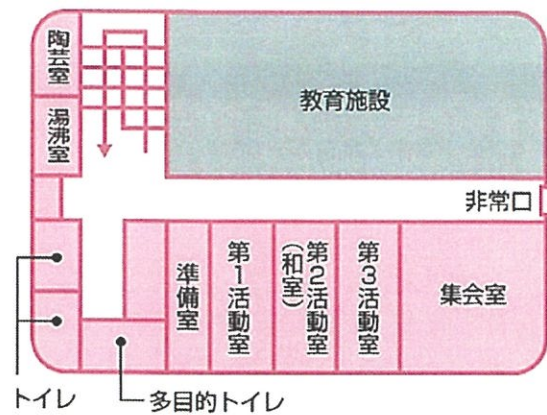

# 施設のご案内

## 1F 主要施設のご案内

## 【団体利用】

- ◆ 高齢者。障がい者・児童の社会参加を促進させる地域福祉活動・ボランティア活動のために、5名以上の団体で利用できます。
- ◆ 利用日の2日前までに申請してください。
- ◆ 利用できる施設

第1活動室	定員	30名
第2活動室（和室）	定員	20名
第3活動室	定員	20名
集会室	定員	50名

【夜間】\*ふれあいルーム \*プレイルーム  
※現在、定員の半分に制限しています（会議を除く）

## 2F 主要施設のご案内