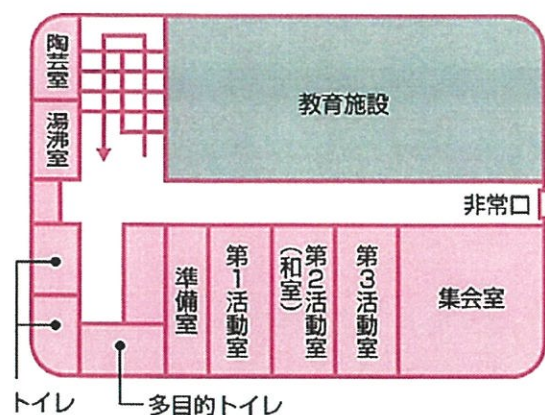

地域交流ひろば

- 日時 4月21日(水)
午前10時～午後3時
- 主催 おもちゃライブラリー
福祉コミュニティセンター
- 場所 当センター1階 ふれあいルーム

おはなし広場

- 日時 5月8日(土)
午後2時30分～午後3時10分
- 場所 当センター1階ふれあいルーム
- 人形劇団 「ビタミンpu」
- 定員 15名
(定員になり次第締め切ります)
- 申し込み・問合せ 当センター
4月27日(火)～5月7日(金)

※電話申し込み可

(月曜・日曜・祝日を除く)

コミセン・カラコロ体操

- 日時 4月～7月の第1・3金曜日
1部：午後1時15分～午後1時45分
2部：午後2時～午後2時30分
- 場所 当センター2階 集会室
- 対象 おおむね65歳以上の市民
- 定員 1部：10名/2部：10名
- 費用 無料
- 服装 運動がしやすい服装
マスク、靴
- 持ち物 飲物、タオル
- 申し込み・問合せ 当センター

※自由参加ではありません。

4月～7月分に申し込まれた方のみ
参加できますので、ご注意ください。

施設のご案内

1F 主要施設のご案内

2F 主要施設のご案内

【団体利用】

- ◆ 高齢者。障がい者・児童の社会参加を促進させる地域福祉活動・ボランティア活動のために、5名以上の団体で利用できます。
- ◆ 利用日の2日前までに申請してください。
- ◆ 利用できる施設

第1活動室	定員	30名
第2活動室(和室)	定員	20名
第3活動室	定員	20名
集会室	定員	50名

【夜間】*ふれあいルーム *プレイルーム
《利用時間》9:30~21:30

※現在、定員の半分に制限しています(会議を除く)

【個人利用】

- ◆ 高齢者・障がい者・児童の交流、ふれあいの場として、ふれあいルームが利用できます。(ただし、コミセン事業等で使用しているときは利用できません。)

《利用時間》9:30~17:30

利用料 無料

コミュニティセンターの地図

交通のご案内