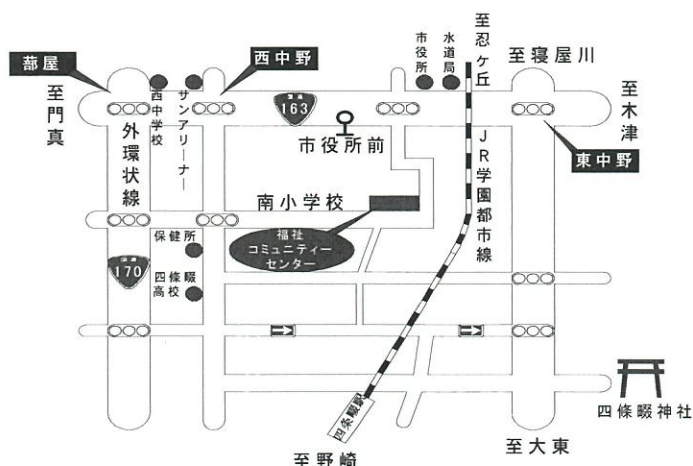

【夜間】*ふれあいルーム *プレイルーム
《利用時間》9:30~21:30

※現在、定員の半分に制限しています(会議を除く)

【個人利用】

- ◆ 高齢者・障がい者・児童の交流、ふれあいの場として、ふれあいルームが利用できます。(ただし、コミセン事業等で使用しているときは利用できません。)

《利用時間》9:30~17:30

利用料 無料

コミュニティセンターの地図

交通のご案内

JR四條畷駅より徒歩15分
京阪バス四條畷市役所前停留所より徒歩5分

告知板

4月の行事

5月の行事

日	曜	行 事	日	曜	行 事
1	木		1	土	
2	金	コミセン・カラコロ体操	2	日	
3	土		3	月	休 館 日 (憲法記念日)
4	日		4	火	休 館 日 (みどりの日)
5	月	休 館 日	5	水	休 館 日 (こどもの日)
6	火		6	木	
7	水	地 域 交 流 ひろば	7	金	コミセン・カラコロ体操
8	木		8	土	おはなし広場
9	金		9	日	
10	土		10	月	休 館 日
11	日		11	火	
12	月	休 館 日	12	水	陶芸教室研修会
13	火		13	木	
14	水	高 齢 者 陶 芸 教 室	14	金	
15	木		15	土	
16	金	コミセン・カラコロ体操	16	日	休 館 日
17	土		17	月	休 館 日
18	日	休 館 日	18	火	
19	月	休 館 日	19	水	おもちゃづくり講座
20	火		20	木	
21	水	地 域 交 流 ひろば	21	金	コミセン・カラコロ体操
22	木		22	土	
23	金		23	日	
24	土		24	月	休 館 日
25	日		25	火	
26	月	休 館 日	26	水	高 齢 者 陶 芸 教 室
27	火		27	木	
28	水	高 齢 者 陶 芸 教 室	28	金	
29	木	休 館 日 (昭和の日)	29	土	
30	金		30	日	
			31	月	休 館 日