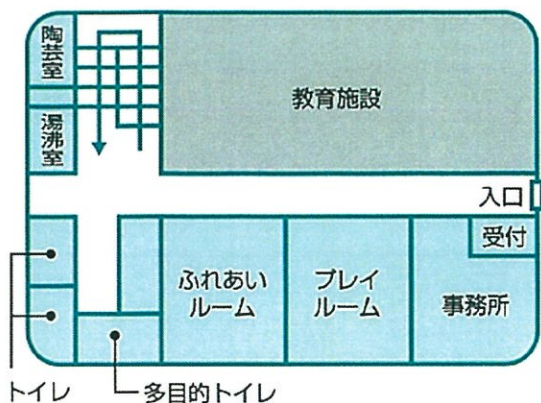

地域交流ひろば

- 日時 4月21日(水)
午前10時～午後3時
- 主催 おもちゃライブラリー
福祉コミュニティセンター
- 場所 当センター1階 ふれあいルーム

おはなし広場

- 日時 5月8日(土)
午後2時30分～午後3時10分
- 場所 当センター1階ふれあいルーム
- 人形劇団 「ビタミンpu」
- 定員 15名
(定員になり次第締め切ります)
- 申し込み・問合せ 当センター
4月27日(火)～5月7日(金)

※電話申し込み可

(月曜・日曜・祝日を除く)

コミセン・カラコロ体操

- 日時 4月～7月の第1・3金曜日
1部：午後1時15分～午後1時45分
2部：午後2時～午後2時30分
- 場所 当センター2階 集会室
- 対象 おおむね65歳以上の市民
- 定員 1部：10名/2部：10名
- 費用 無料
- 服装 運動がしやすい服装
マスク、靴
- 持ち物 飲物、タオル
- 申し込み・問合せ 当センター

※自由参加ではありません。

4月～7月分に申し込まれた方のみ
参加できますので、ご注意ください。

施設のご案内

1F 主要施設のご案内

2F 主要施設のご案内

【団体利用】

- ◆ 高齢者。障がい者・児童の社会参加を促進させる地域福祉活動・ボランティア活動のために、5名以上の団体で利用できます。
- ◆ 利用日の2日前までに申請してください。
- ◆ 利用できる施設

第1活動室	定員	30名
第2活動室(和室)	定員	20名
第3活動室	定員	20名
集会室	定員	50名

【夜間】*ふれあいルーム *プレイルーム
《利用時間》9:30~21:30

※現在、定員の半分に制限しています(会議を除く)

【個人利用】

- ◆ 高齢者・障がい者・児童の交流、ふれあいの場として、ふれあいルームが利用できます。(ただし、コミセン事業等で使用しているときは利用できません。)

《利用時間》9:30~17:30

利用料 無料

コミュニティセンターの地図

交通のご案内