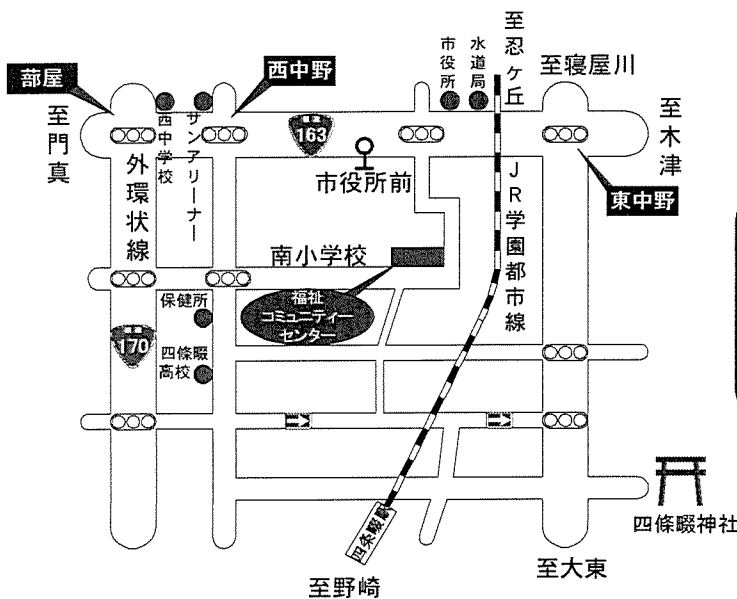

コミセン・カラコロ体操

- 日時 8月16日・9月6日(金)
午後1時30分～午後2時30分
- 場所 当センター2階 集会室
- 対象 おおむね65歳以上の市民
- 定員 先着30名
- 費用 無料
- 服装 運動がしやすい服装、靴
- 持ち物 飲物、タオル
- 申込・問合せ 当センター

おはなし広場

- 日時 9月14日(土)
午後2時30分～午後3時10分
- 場所 当センター1階ふれあいルーム
- 人形劇団 「なんじゃもんじゃ」

施設のご案内

【団体利用】

- 高齢者・障がい者・児童の社会参加を促進させる地域福祉活動・ボランティア活動のため5名以上の団体で利用できます。
- 利用日の2日前までに申請してください。
- 利用できる施設

第1活動室	定員	30名
第2活動室（和室）	定員	20名
第3活動室	定員	20名
集会室	定員	50名

【夜間】*ふれあいルーム *プレイルーム
 <<利用時間>> 9:30~21:00

【個人利用】

- 高齢者・障がい者・児童の交流、ふれあいの場としてプレイルーム・ふれあいルームが利用できます。（ただし、コミセン事業等で使用しているときは利用できません。）

<<利用時間>> 9:30~17:30

コミュニティセンターの地図

交通のご案内

JR四條畷駅より徒歩15分
 京阪バス四條畷市役所前停留所より徒歩5分

告知板

8月の行事

9月の行事