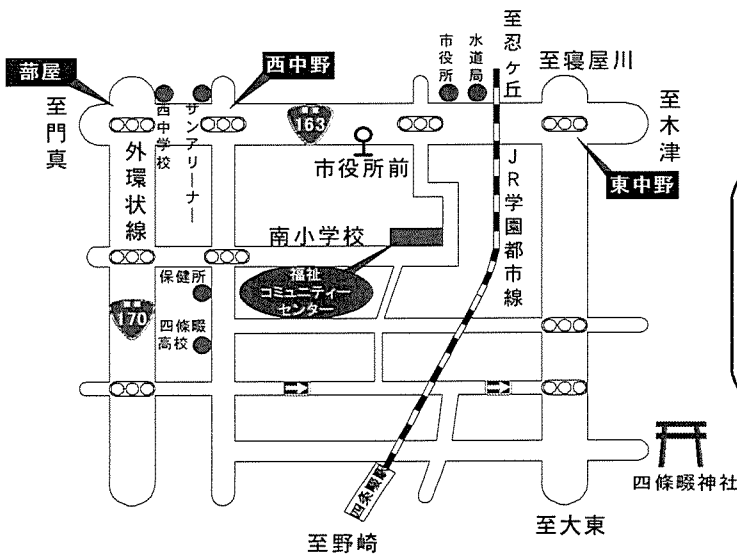

コミセン・カラコロ体操

- 日時 7月19日・8月2日(金)
午後1時30分～午後2時30分
- 場所 当センター2階 集会室
- 対象 おおむね65歳以上の市民
- 定員 先着30名
- 費用 無料
- 服装 運動がしやすい服装、靴
- 持ち物 飲物、タオル
- 申し込み・問合せ 当センター

施設のご案内

【団体利用】

- ◆ 高齢者・障がい者・児童の社会参加を促進させる地域福祉活動・ボランティア活動のため5名以上の団体で利用できます。
- ◆ 利用日の2日前までに申請してください。
- ◆ 利用できる施設

第1活動室	定員	30名
第2活動室(和室)	定員	20名
第3活動室	定員	20名
集会室	定員	50名

【夜間】*ふれあいルーム *プレイルーム
 <<利用時間>> 9:30~21:00

【個人利用】

- ◆ 高齢者・障がい者・児童の交流、ふれあいの場としてプレイルーム・ふれあいルームが利用できます。(ただし、コミセン事業等で使用しているときは利用できません。)
- <<利用時間>> 9:30~17:30

利用料 無料

コミュニティーセンターの地図

交通のご案内
 JR四條畷駅より徒歩15分
 京阪バス四條畷市役所前停留所より徒歩5分

告知板

7月の行事

8月の行事

日	曜	行 事	日	曜	行 事
1	月	休 館 日	1	木	工作サマースクール
2	火		2	金	工作サマースクール、コミセン・カラコロ体操
3	水	地 域 交 流 ひ ろ ば	3	土	
4	木		4	日	
5	金	コミセン・カラコロ体操	5	月	休 館 日
6	土		6	火	
7	日		7	水	地 域 交 流 ひ ろ ば
8	月	休 館 日	8	木	
9	火		9	金	
10	水	高 齢 者 陶 芸 教 室	10	土	
11	木		11	日	休 館 日 (山の日)
12	金		12	月	休 館 日
13	土	おはなし広場	13	火	
14	日		14	水	高 齢 者 陶 芸 教 室
15	月	休 館 日 (海の日)	15	木	
16	火		16	金	コミセン・カラコロ体操
17	水	地 域 交 流 ひ ろ ば	17	土	
18	木		18	日	休 館 日
19	金	コミセン・カラコロ体操	19	月	休 館 日
20	土		20	火	
21	日	休 館 日	21	水	地 域 交 流 ひ ろ ば
22	月	休 館 日	22	木	
23	火		23	金	
24	水	高 齢 者 陶 芸 教 室	24	土	
25	木	陶 芸 教 室 作 品 展	25	日	
26	金	陶 芸 教 室 作 品 展	26	月	休 館 日
27	土		27	火	
28	日		28	水	高 齢 者 陶 芸 教 室
29	月	休 館 日	29	木	
30	火		30	金	
31	水		31	土	