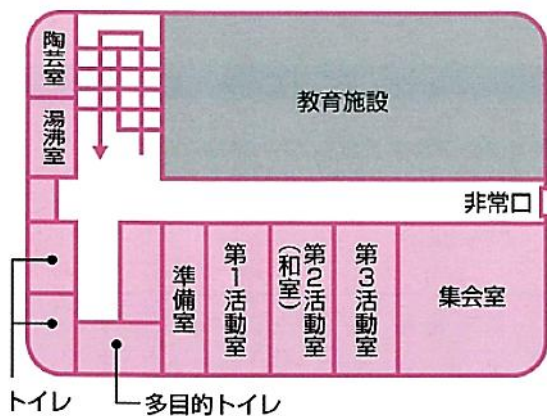

地域交流ひろば

- 日時 5月20日・6月3日(水)
午前10時～午後3時
- 主催 おもちゃライブラリー
福祉コミュニティセンター
- 場所 当センター1階
ふれあいルーム

コミセン・カラコロ体操A

- 日時 4月～9月の第1・3金曜日
1部：午後1時10分～午後1時50分
2部：午後2時～午後2時40分
- 定員 1部・2部 各13名

コミセン・カラコロ体操B

- 日時 4月～9月の第2・4火曜日
午後1時10分～午後1時50分
- 定員 13名

【コミセン・カラコロ体操A・B共通】

- 場所 当センター2階 集会室
- 対象 おおむね65歳以上の市民
- 服装・持ち物 運動しやすい服装・靴・飲み物・タオル

※4月～9月分に申し込まれた方のみが参加できますが、若干の空きがある場合があります。参加希望の方はお問い合わせください。

施設のご案内

1F 主要施設のご案内

2F 主要施設のご案内

【団体利用】

- ◆ 高齢者・障がい者・児童の社会参加を促進させる地域福祉活動・ボランティア活動のために、5名以上の団体に利用できます。
- ◆ 利用日の2日前までに申請してください。
- ◆ 利用できる施設

第1活動室	定員	30名
第2活動室（和室）	定員	20名
第3活動室	定員	20名
集会室	定員	50名

【夜間のみ】*ふれあいルーム *プレイルーム
《利用時間》9：30～21：30

【個人利用】

- ◆ 高齢者・障がい者・児童の交流、ふれあいの場としてプレイルーム・ふれあいルームが利用できます。（ただし、コミセン事業等で使用しているときは利用できません。）
《利用時間》9：30～17：30

利用料 無料