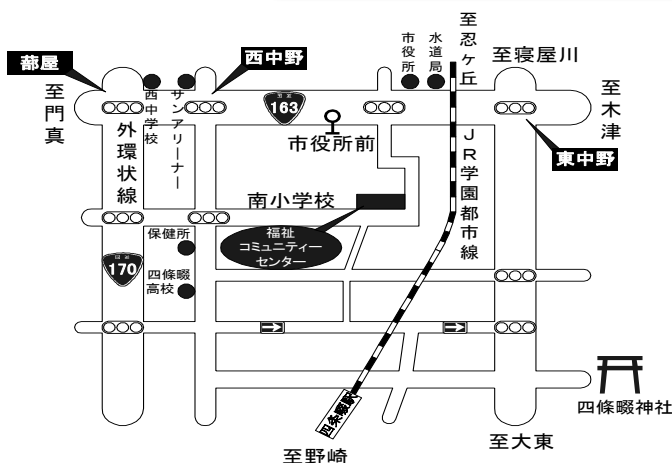

地域交流ひろば

- 日時 5月20日・6月3日(水)
午前10時～午後3時
- 主催 おもちゃライブラリー
福祉コミュニティセンター
- 場所 当センター1階
ふれあいルーム

コミセン・カラコロ体操A

- 日時 4月～9月の第1・3金曜日
1部：午後1時10分～午後1時50分
2部：午後2時～午後2時40分
- 定員 1部・2部 各13名

コミセン・カラコロ体操B

- 日時 4月～9月の第2・4火曜日
午後1時10分～午後1時50分
- 定員 13名

第1活動室	定員	30名
第2活動室（和室）	定員	20名
第3活動室	定員	20名
集会室	定員	50名

【夜間のみ】*ふれあいルーム *プレイルーム
《利用時間》9：30～21：30

【個人利用】

- ◆ 高齢者・障がい者・児童の交流、ふれあいの場としてプレイルーム・ふれあいルームが利用できます。（ただし、コミセン事業等で使用しているときは利用できません。）
《利用時間》9：30～17：30

利用料 無料

コミュニティセンターの地図

交通のご案内

JR四條畷駅より徒歩15分
京阪バス四條畷市役所前停留所より徒歩5分

5月の行事

6月の行事

日	曜	行 事	日	曜	行 事
1	金	コミセン・カラコロ体操A	1	月	休 館 日
2	土		2	火	
3	日	休 館 日 (憲法記念日)	3	水	地 域 交 流 ひ ろ ば
4	月	休 館 日 (みどりの日)	4	木	
5	火	休 館 日 (こどもの日)	5	金	コミセン・カラコロ体操A
6	水	休 館 日 (振替休日)	6	土	押し花教室
7	木		7	日	
8	金		8	月	休 館 日
9	土	おはなし広場	9	火	コミセン・カラコロ体操B
10	日		10	水	高齢者陶芸教室
11	月	休 館 日	11	木	
12	火	コミセン・カラコロ体操B	12	金	
13	水	高齢者陶芸教室	13	土	
14	木		14	日	
15	金	コミセン・カラコロ体操A	15	月	休 館 日
16	土	おもちゃづくり講座	16	火	
17	日	休 館 日	17	水	地 域 交 流 ひ ろ ば
18	月	休 館 日	18	木	
19	火		19	金	コミセン・カラコロ体操A
20	水	地 域 交 流 ひ ろ ば	20	土	どうぶつしょうぎ大会
21	木		21	日	休 館 日
22	金		22	月	休 館 日
23	土		23	火	コミセン・カラコロ体操B
24	日		24	水	高齢者陶芸教室
25	月	休 館 日	25	木	
26	火	コミセン・カラコロ体操B	26	金	
27	水	高齢者陶芸教室	27	土	
28	木		28	日	
29	金		29	月	休 館 日
30	土		30	火	
31	日				