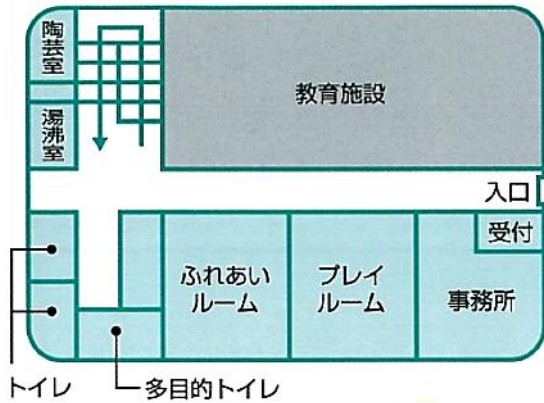

地域交流ひろば

- 日時 5月20日・6月3日(水)
午前10時～午後3時
- 主催 おもちゃライブラリー
福祉コミュニティセンター
- 場所 当センター1階
ふれあいルーム

コミセン・カラコロ体操A

- 日時 4月～9月の第1・3金曜日
1部：午後1時10分～午後1時50分
2部：午後2時～午後2時40分
- 定員 1部・2部 各13名

コミセン・カラコロ体操B

- 日時 4月～9月の第2・4火曜日
午後1時10分～午後1時50分
- 定員 13名

【コミセン・カラコロ体操A・B共通】

- 場所 当センター2階 集会室
- 対象 おおむね65歳以上の市民
- 服装・持ち物 運動しやすい服装・靴・飲み物・タオル

※4月～9月分に申し込まれた方のみが参加できますが、若干の空きがある場合があります。参加希望の方はお問い合わせください。

施設のご案内

1F 主要施設のご案内

2F 主要施設のご案内

【団体利用】

- ◆ 高齢者・障がい者・児童の社会参加を促進させる地域福祉活動・ボランティア活動のために、5名以上の団体に利用できます。
- ◆ 利用日の2日前までに申請してください。
- ◆ 利用できる施設

第1活動室	定員	30名
第2活動室（和室）	定員	20名
第3活動室	定員	20名
集会室	定員	50名

【夜間のみ】*ふれあいルーム *プレイルーム
《利用時間》9：30～21：30

【個人利用】

- ◆ 高齢者・障がい者・児童の交流、ふれあいの場としてプレイルーム・ふれあいルームが利用できます。（ただし、コミセン事業等で使用しているときは利用できません。）
《利用時間》9：30～17：30

利用料 無料