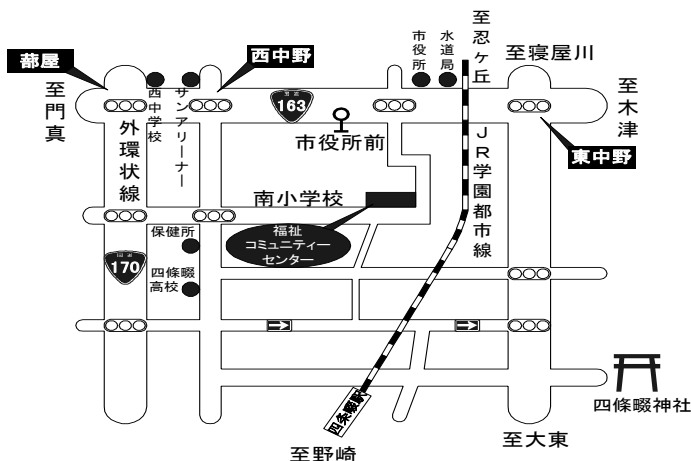

【夜間のみ】*ふれあいルーム *プレイルーム
※現在、定員の半分に制限しています（会議を除く）

2F 主要施設のご案内

【個人利用】

- ◆ 高齢者・障がい者・児童の交流、ふれあいの場として、ふれあいルームが利用できます。（ただし、コミセン事業等で使用しているときは利用できません。）

《利用時間》9：30～17：30

利用料 無料

◎風邪の症状がある場合は利用を遠慮願います。◎必ずマスクを着用してください。

コミュニティセンターの地図

交通のご案内

JR四條畷駅より徒歩15分
京阪バス四條畷市役所前停留所より徒歩5分

告知板

7月の行事

8月の行事

日	曜	行 事	日	曜	行 事
1	金	コミセン・カラコロ体操	1	月	休 館 日
2	土		2	火	
3	日		3	水	地 域 交 流 広 場
4	月	休 館 日	4	木	工 作 サ マ ー ス ク ー ル
5	火		5	金	工 作 サ マ ー ス ク ー ル、 コ ミ セ ン ・ カ ラ コ ロ 体 操
6	水	地 域 交 流 広 場	6	土	
7	木		7	日	
8	金		8	月	休 館 日
9	土	お は な し 広 場	9	火	
10	日		10	水	高 齢 者 陶 芸 教 室
11	月	休 館 日	11	木	休 館 日 (山の日)
12	火		12	金	
13	水	高 齢 者 陶 芸 教 室	13	土	
14	木		14	日	
15	金	コ ミ セ ン ・ カ ラ コ ロ 体 操	15	月	休 館 日
16	土		16	火	
17	日	休 館 日	17	水	地 域 交 流 広 場
18	月	休 館 日	18	木	
19	火		19	金	コ ミ セ ン ・ カ ラ コ ロ 体 操
20	水	地 域 交 流 広 場	20	土	
21	木		21	日	休 館 日
22	金		22	月	休 館 日
23	土		23	火	
24	日		24	水	高 齢 者 陶 芸 教 室
25	月	休 館 日	25	木	陶 芸 教 室 作 品 展 ・ 陶 芸 サ ー ク ル 作 品 展
26	火		26	金	陶 芸 教 室 作 品 展 ・ 陶 芸 サ ー ク ル 作 品 展
27	水	高 齢 者 陶 芸 教 室	27	土	
28	木		28	日	
29	金		29	月	休 館 日
30	土		30	火	
31	日		31	水	