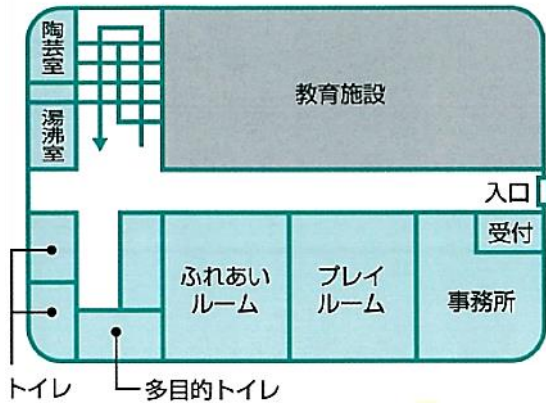

午前9時30分～午後9時

福祉コミュニティセンターまで

※電話申し込み可（月曜・日曜・祝日を除く）

「押し花教室」開催

「押し花教室」を6月11日(土)に開催しました。

今回は押し花を使った「葉書立て」「マグネットフック」「缶ケース」を手づくりしました。デザインを考えながら押し花をピンセットで貼り重ねていきます。みなさん、色とりどりの押し花を楽しそうに選んでおられました。世界でたったひとつの素敵な作品が出来上がりました。

地域交流ひろば

- 日時 7月20日・8月3日(水)
午前10時～午後3時
- 主催 おもちゃライブラリー
福祉コミュニティセンター
- 場所 当センター1階
ふれあいルーム

コミセン・カラコロ体操

- 日時 4月～9月の第1・3金曜日
1部:午後1時15分～午後1時45分
2部:午後2時～午後2時30分
- 場所 当センター2階 集会室
- 対象 おおむね65歳以上の市民
- 定員 1部:13名/2部:13名
- 費用 無料
- 服装 運動がしやすい服装
マスク、靴
- 持ち物 飲物、タオル
- 申し込み・問合せ 当センター

※4月～9月分に申し込まれた方のみが参加できますが、若干の空きがあります。参加希望の方は、お問い合わせください。

施設のご案内

1F 主要施設のご案内

【団体利用】

- ◆ 高齢者・障がい者・児童の社会参加を促進させる地域福祉活動・ボランティア活動のために、5名以上の団体で利用できます。
- ◆ 利用日の2日前までに申請してください。
- ◆ 利用できる施設

第1活動室	定員	30名
第2活動室（和室）	定員	20名
第3活動室	定員	20名
集会室	定員	50名

【夜間のみ】*ふれあいルーム *プレイルーム
※現在、定員の半分に制限しています（会議を除く）

2F 主要施設のご案内

【個人利用】

- ◆ 高齢者・障がい者・児童の交流、ふれあいの場として、ふれあいルームが利用できます。（ただし、コミセン事業等で使用しているときは利用できません。）

《利用時間》9：30～17：30

利用料 無料

◎風邪の症状がある場合は利用を遠慮願います。◎必ずマスクを着用してください。

コミュニティセンターの地図