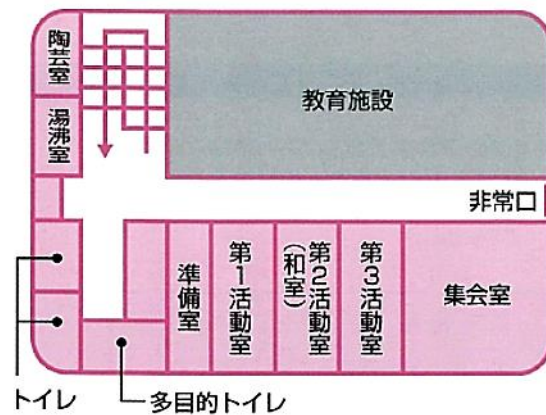

地域交流ひろば

- 日時 7月20日・8月3日(水)
午前10時～午後3時
- 主催 おもちゃライブラリー
福祉コミュニティセンター
- 場所 当センター1階
ふれあいルーム

コミセン・カラコロ体操

- 日時 4月～9月の第1・3金曜日
1部:午後1時15分～午後1時45分
2部:午後2時～午後2時30分
- 場所 当センター2階 集会室
- 対象 おおむね65歳以上の市民
- 定員 1部:13名/2部:13名
- 費用 無料
- 服装 運動がしやすい服装
マスク、靴
- 持ち物 飲物、タオル
- 申し込み・問合せ 当センター

※4月～9月分に申し込まれた方のみが参加できますが、若干の空きがあります。参加希望の方は、お問い合わせください。

施設のご案内

1F 主要施設のご案内

【団体利用】

- ◆ 高齢者・障がい者・児童の社会参加を促進させる地域福祉活動・ボランティア活動のために、5名以上の団体で利用できます。
- ◆ 利用日の2日前までに申請してください。
- ◆ 利用できる施設

第1活動室	定員	30名
第2活動室（和室）	定員	20名
第3活動室	定員	20名
集会室	定員	50名

【夜間のみ】*ふれあいルーム *プレイルーム
※現在、定員の半分に制限しています（会議を除く）

2F 主要施設のご案内

【個人利用】

- ◆ 高齢者・障がい者・児童の交流、ふれあいの場として、ふれあいルームが利用できます。（ただし、コミセン事業等で使用しているときは利用できません。）

《利用時間》9：30～17：30

利用料 無料

◎風邪の症状がある場合は利用を遠慮願います。◎必ずマスクを着用してください。

コミュニティセンターの地図