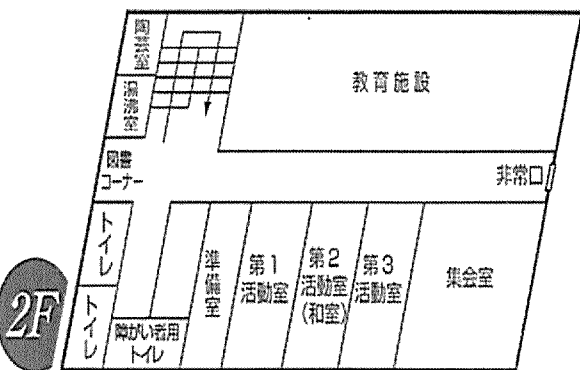

施設のご案内

【団体利用】

- ◆ 高齢者・障がい者・児童の社会参加を促進させる地域福祉活動・ボランティア活動のため5名以上の団体で利用できます。
- ◆ 利用日の2日前までに申請してください。
- ◆ 利用できる施設

第1活動室	定員	30名
第2活動室（和室）	定員	20名
第3活動室	定員	20名
集会室	定員	50名

【夜間】*ふれあいルーム *プレイルーム

《利用時間》 9:30~21:00

【個人利用】