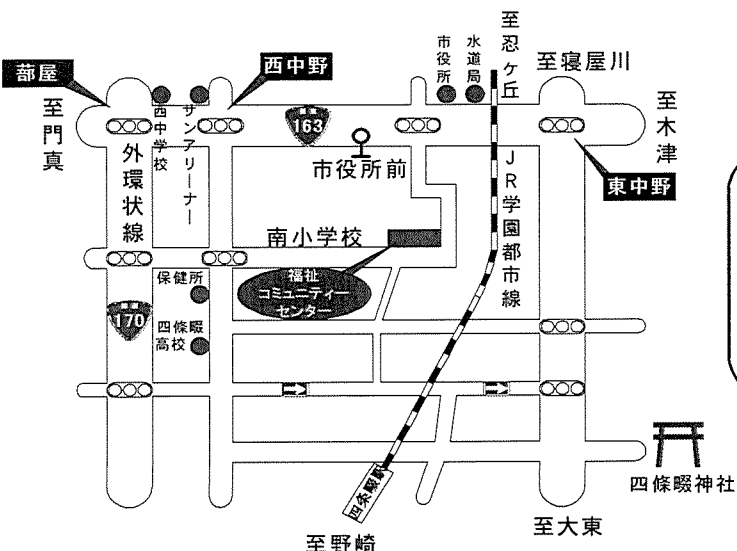

- 日時 5月15日・6月5日(水)
午前10時~午後3時
- 主催 おもちゃライブラリー
福祉コミュニティセンター
- 場所 当センター1階ふれあいルーム

コミセン・カラコロ体操

- 日時 5月17日・6月7日(金)
午後1時30分~午後2時30分
- 場所 当センター2階 集会室
- 対象 おおむね65歳以上の市民
- 定員 先着30名
- 費用 無料
- 服装 運動がしやすい服装、靴
- 持ち物 飲物、タオル
- 申込・問合せ 当センター

施設のご案内

【団体利用】

- ◆ 高齢者・障がい者・児童の社会参加を促進させる地域福祉活動・ボランティア活動のため5名以上の団体で利用できます。
- ◆ 利用日の2日前までに申請してください。
- ◆ 利用できる施設

第1活動室	定員	30名
第2活動室（和室）	定員	20名
第3活動室	定員	20名
集会室	定員	50名

【夜間】*ふれあいルーム *プレイルーム

《利用時間》 9:30~21:00

【個人利用】

- ◆ 高齢者・障がい者・児童の交流、ふれあいの場としてプレイルーム・ふれあいルームが利用できます。（ただし、コミセン事業等で使用しているときは利用できません。）

《利用時間》 9:30~17:30

利用料 無料

コミュニティーセンターの地図

交通のご案内
 JR四條畷駅より徒歩15分
 京阪バス四條畷市役所前停留所より徒歩5分

告知板

5月の行事

6月の行事