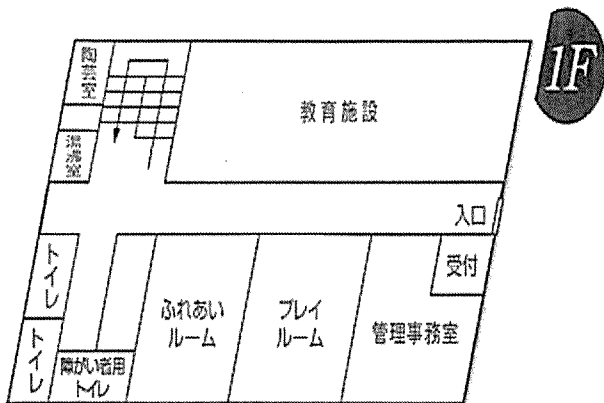

施設のご案内

【団体利用】

- 高齢者・障がい者・児童の社会参加を促進させる地域福祉活動・ボランティア活動のため5名以上の団体で利用できます。
- 利用日の2日前までに申請してください。
- 利用できる施設

第1活動室	定員	30名
第2活動室（和室）	定員	20名
第3活動室	定員	20名
集会室	定員	50名

【夜間】*ふれあいルーム *プレイルーム

《利用時間》 9:30~21:00