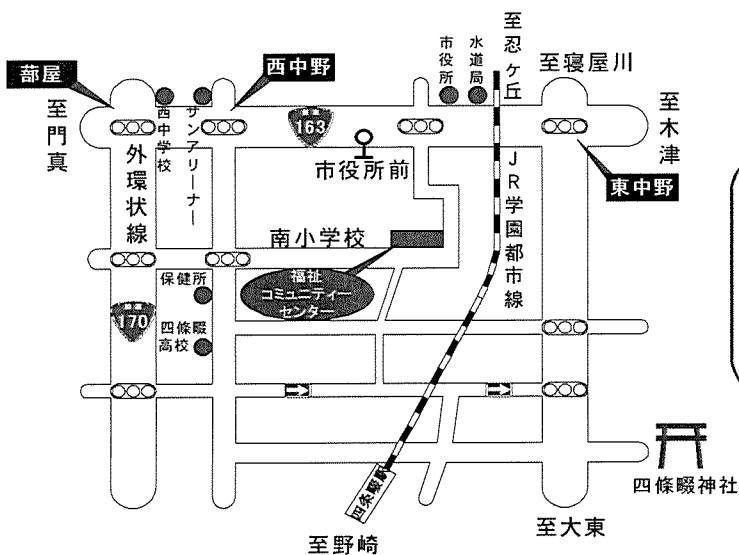

## 【個人利用】

- 高齢者・障がい者・児童の交流、ふれあいの場としてプレイルーム・ふれあいルームが利用できます。(ただし、コミセン事業等で使用しているときは利用できません。)

《利用時間》 9:30~17:30

**利用料 無料**

## コミュニティセンターの地図