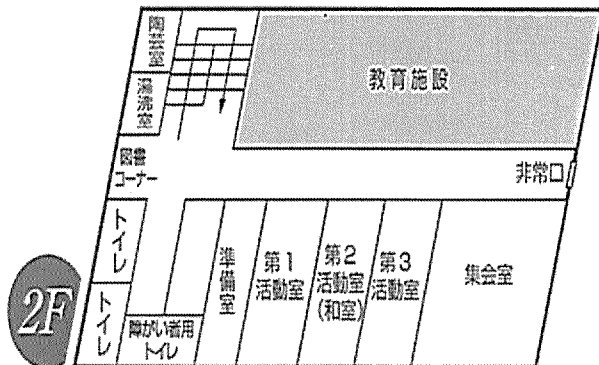

【個人利用】

- 高齢者・障がい者・児童の交流、ふれあいの場としてプレイルーム・ふれあいルームが利用できます。(ただし、コミセン事業等で使用しているときは利用できません。)

《利用時間》 9:30~17:30

利用料 無料