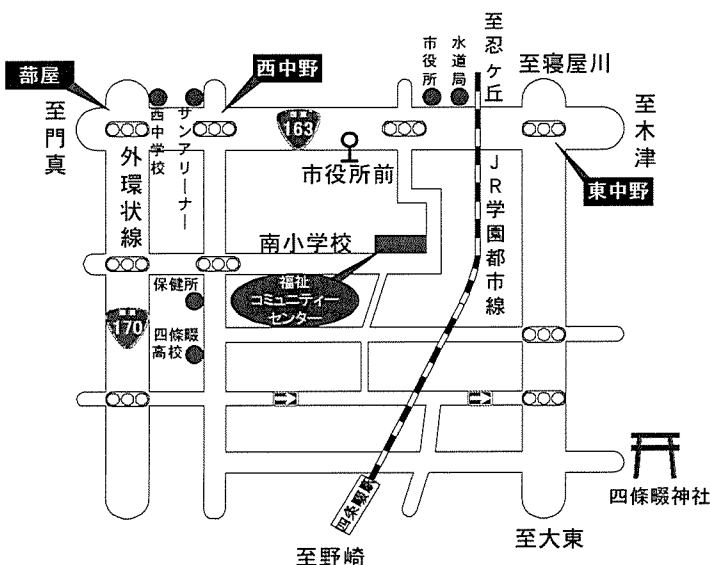

【個人利用】

- ◆ 高齢者・障がい者・児童の交流、ふれあいの場としてプレイルーム・ふれあいルームが利用できます。(ただし、コミセン事業等で使用しているときは利用できません。)

《利用時間》 9:30~17:30

利用料 無料

コミュニティーセンターの地図

交通のご案内

JR四條畷駅より徒歩15分
京阪バス四條畷市役所前停留所より徒歩5分

告知板