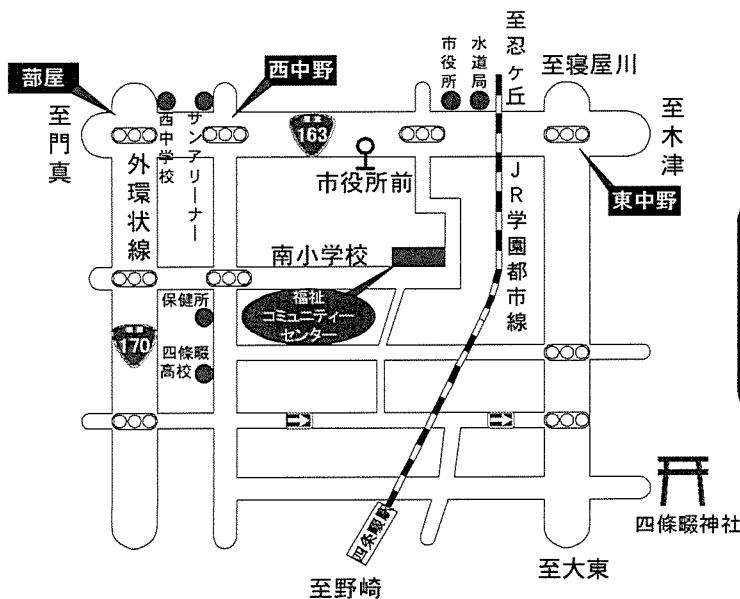

◆ 場所：当センター1階 ふれあいルーム

◆ 対象：市民

◆ 費用：無料

地域交流ひろば

- 日時 11月21日、12月5日(水)
午前10時~午後3時
- 主催 おもちゃライブラリー
福祉コミュニティーセンター
- 場所 当センター1階 ふれあいルーム

コミセン・カラコロ体操

- 日時 11月16日・12月7日(金)
午後1時30分~午後2時30分
- 場所 当センター2階 集会室
- 対象 おおむね65歳以上の市民
- 定員 先着30名
- 費用 無料
- 服装 運動がしやすい服装、靴
- 持ち物 飲物、タオル
- 申込・問合せ 当センター

施設のご案内

【団体利用】

- 高齢者・障がい者・児童の社会参加を促進させる地域福祉活動・ボランティア活動のため5名以上の団体で利用できます。
- 利用日の2日前までに申請してください。
- 利用できる施設

第1活動室	定員	30名
第2活動室（和室）	定員	20名
第3活動室	定員	20名
集会室	定員	50名

【夜間】*ふれあいルーム *プレイルーム
 <利用時間> 9:30~21:00

【個人利用】

- 高齢者・障がい者・児童の交流、ふれあいの場としてプレイルーム・ふれあいルームが利用できます。（ただし、コミセン事業等で使用しているときは利用できません。）
- <利用時間> 9:30~17:30

利用料 無料

コミュニティセンターの地図

交通のご案内
 JR四條畷駅より徒歩15分
 京阪バス四條畷市役所前停留所より徒歩5分

告知板

11月の行事

12月の行事

日	曜	行 事
1	木	
2	金	コミセン・カラコロ体操
3	土	休館日(文化の日)
4	日	
5	月	休館日
6	火	
7	水	地域交流ひろば
8	木	
9	金	
10	土	おはなし広場
11	日	
12	月	休館日
13	火	
14	水	陶芸教室
15	木	
16	金	コミセン・カラコロ体操
17	土	
18	日	休館日
19	月	休館日
20	火	
21	水	地域交流ひろば
22	木	
23	金	休館日(勤労感謝の日)
24	土	
25	日	
26	月	休館日
27	火	
28	水	陶芸教室
29	木	
30	金	