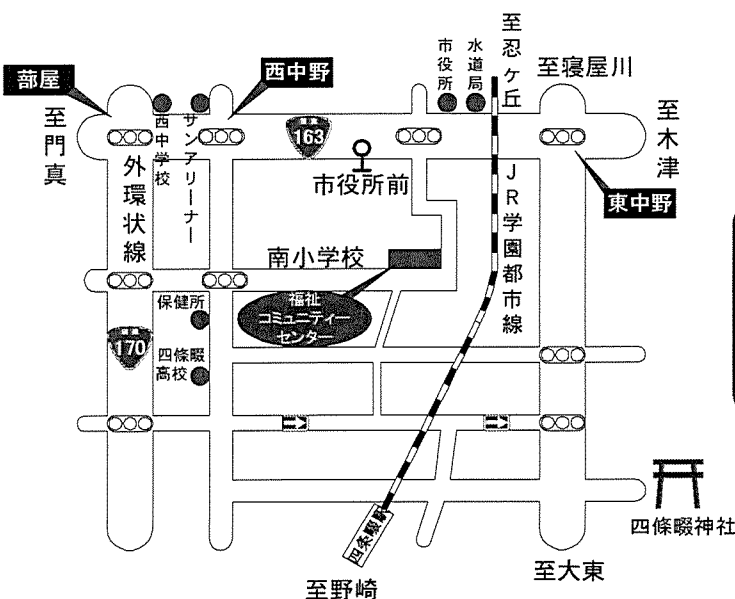

コミュニティセンターの地図

交通のご案内
JR四條畷駅より徒歩15分
京阪バス四條畷市役所前停留所より徒歩5分