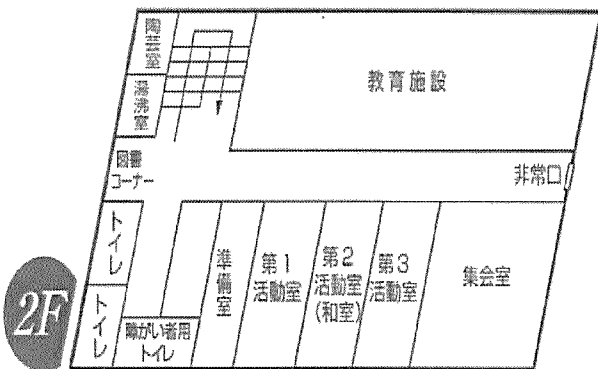

【個人利用】

1. 高齢者・障がい者・児童の交流、ふれあいの場としてプレイルーム・ふれあいルームが利用できます。（ただし、コミセン事業等で使用しているときは利用できません。）
2. <<利用時間>> 9:30~17:30