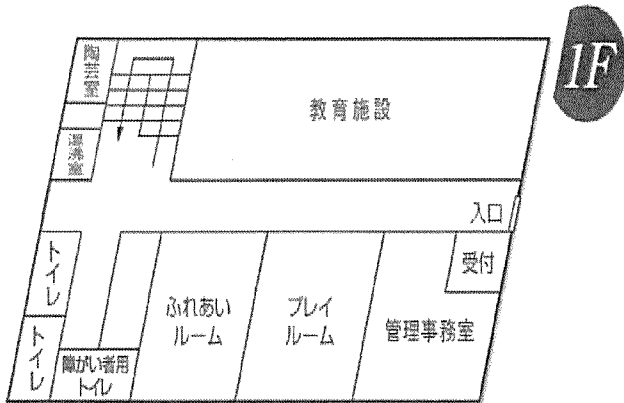

施設のご案内

【団体利用】

- 高齢者・障がい者・児童の社会参加を促進させる地域福祉活動・ボランティア活動のため5名以上の団体で利用できます。
- 利用日の2日前までに申請してください。
- 利用できる施設

第1活動室	定員	30名
第2活動室（和室）	定員	20名
第3活動室	定員	20名
集会室	定員	50名

【夜間】*ふれあいルーム *プレイルーム
<<利用時間>> 9:30~21:00

【個人利用】

1. 高齢者・障がい者・児童の交流、ふれあいの場としてプレイルーム・ふれあいルームが利用できます。（ただし、コミセン事業等で使用しているときは利用できません。）
2. <<利用時間>> 9:30~17:30

コミュニティセンターの地図

交通のご案内
JR四條畷駅より徒歩15分
京阪バス四條畷市役所前停留所より徒歩5分