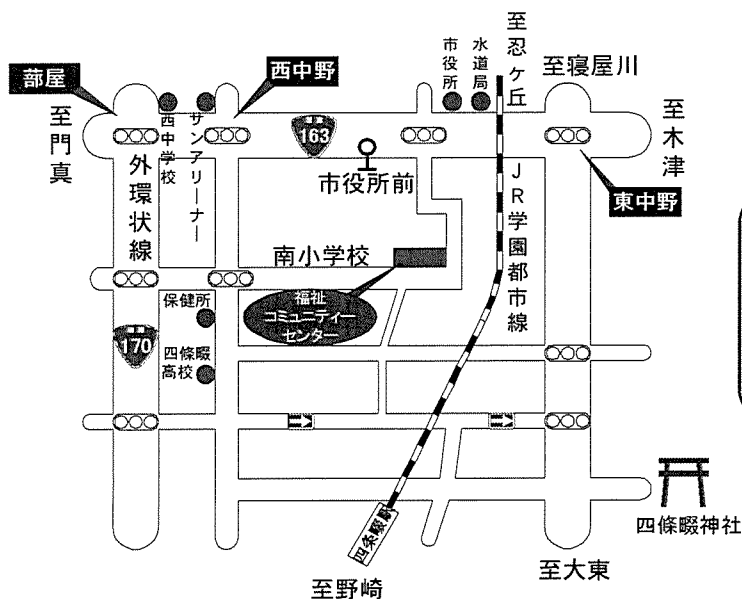

コミセン・カラコロ体操

- 日時 8月17日・9月7日(金)
午後1時30分~午後2時30分
- 場所 当センター2階 集会室
- 対象 おおむね65歳以上の市民
- 定員 先着30名
- 費用 無料
- 服装 運動がしやすい服装、靴
- 持ち物 飲物、タオル
- 申込・問合せ 当センター

おはなし広場

- 日時 9月8日(土)
午後2時30分~午後3時10分
- 場所 当センター1階ふれあいルーム
- 人形劇団 「こんぺいとう」

施設のご案内

【団体利用】

- 高齢者・障がい者・児童の社会参加を促進させる地域福祉活動・ボランティア活動のため5名以上の団体で利用できます。
- 利用日の2日前までに申請してください。
- 利用できる施設

第1活動室	定員	30名
第2活動室（和室）	定員	20名
第3活動室	定員	20名
集会室	定員	50名

【夜間】*ふれあいルーム *プレイルーム
 <<利用時間>> 9:30~21:00

【個人利用】

- 高齢者・障がい者・児童の交流、ふれあいの場としてプレイルーム・ふれあいルームが利用できます。（ただし、コミセン事業等で使用しているときは利用できません。）

<<利用時間>> 9:30~17:30

コミュニティセンターの地図

交通のご案内

JR四條畷駅より徒歩15分
 京阪バス四條畷市役所前停留所より徒歩5分

告知板

8月の行事

9月の行事