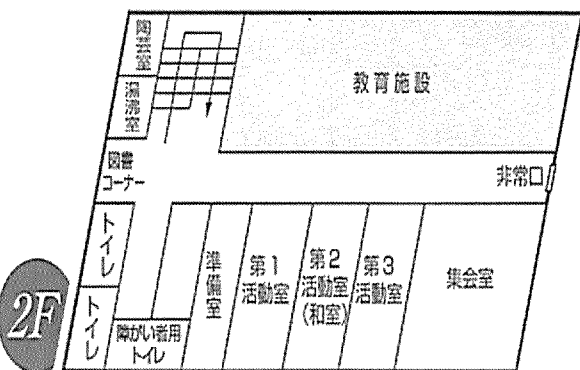

【個人利用】

1. 高齢者・障がい者・児童の交流、ふれあいの場としてプレイルーム・ふれあいルームが利用できます。(ただし、コミセン事業等で使用しているときは利用できません。)
2. <<利用時間>> 9:30~17:30

利用料 無料