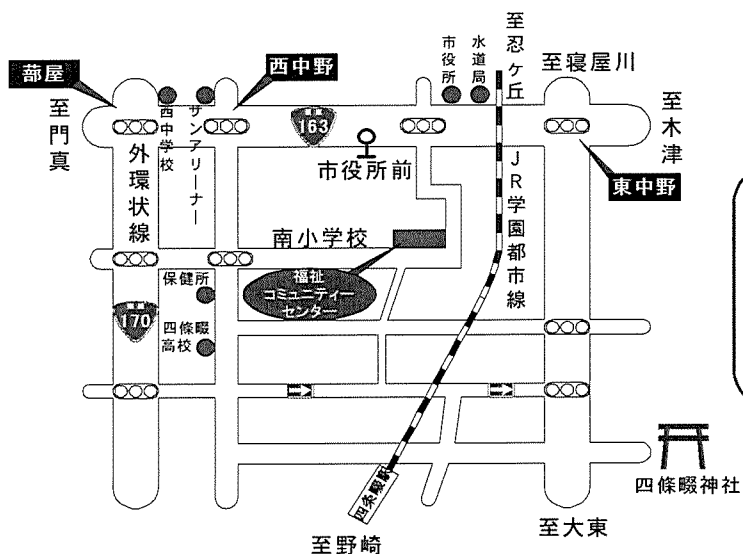

## おはなし広場

- 日 時 7月14日(土)  
午後2時30分~午後3時10分
- 場 所 当センター1階 ふれあいルーム
- 人形劇団 「パペットナミ」

# 施設のご案内

## コミュニティーセンターの地図

**交通のご案内**  
 JR四條畷駅より徒歩15分  
 京阪バス四條畷市役所前停留所より徒歩5分