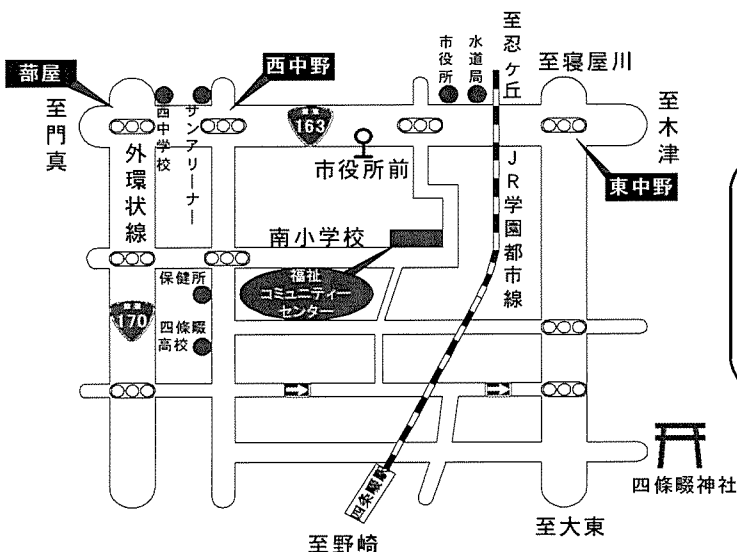

## 【個人利用】

- 高齢者・障がい者・児童の交流、ふれあいの場としてプレイルーム・ふれあいルームが利用できます。（ただし、コミセン事業等で使用しているときは利用できません。）

《利用時間》 9：30～17：30

**利用料 無料**

## コミュニティーセンターの地図