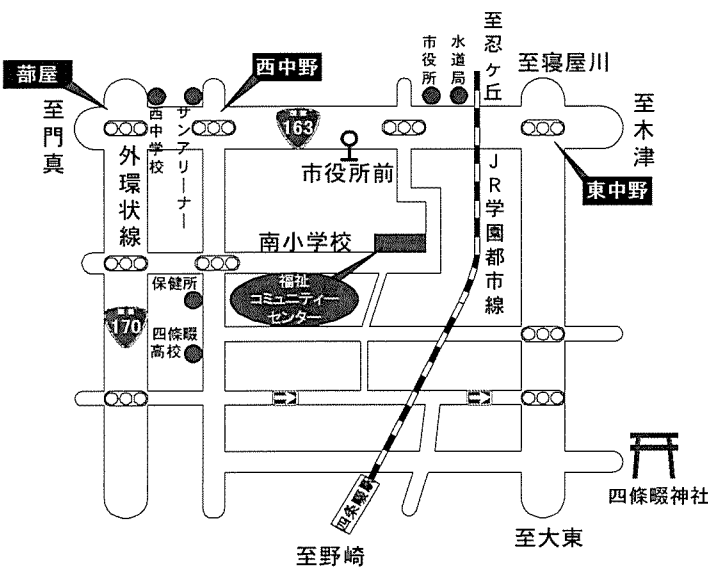

コミセン・カラコロ体操

- 日 時 1月19日・2月2日(金)
午後1時30分~午後2時30分
- 場 所 当センター2階 集会室
- 対 象 おおむね65歳以上の市民
- 定 員 先着30名
- 費 用 無料
- 服 装 運動がしやすい服装、靴
- 持ち物 飲物、タオル
- 申込・問合せ 当センター

施設のご案内

【団体利用】

- ◆ 高齢者・障がい者・児童の社会参加を促進させる地域福祉活動・ボランティア活動のため5名以上の団体で利用できます。
- ◆ 利用日の2日前までに申請してください。
- ◆ 利用できる施設

第1活動室	定員	30名
第2活動室(和室)	定員	20名
第3活動室	定員	20名
集会室	定員	50名

【夜間】*ふれあいルーム *プレイルーム
 <<利用時間>> 9:30~21:00

【個人利用】

- ◆ 高齢者・障がい者・児童の交流、ふれあいの場としてプレイルーム・ふれあいルームが利用できます。(ただし、コミセン事業等で使用しているときは利用できません。)
- <<利用時間>> 9:30~17:30

利用料 無料

コミュニティーセンターの地図

交通のご案内
 JR四條畷駅より徒歩15分
 京阪バス四條畷市役所前停留所より徒歩5分

告知板

1月の行事

2月の行事

日	曜	行 事
1	月	休 館 日
2	火	休 館 日
3	水	休 館 日
4	木	休 館 日
5	金	コミセン・カラコロ体操
6	土	書 道 教 室
7	日	
8	月	休 館 日 (成人の日)
9	火	
10	水	高 齢 者 陶 芸 教 室
11	木	
12	金	
13	土	おはなし 広 場
14	日	
15	月	休 館 日
16	火	
17	水	地 域 交 流 ひ ろ ば
18	木	
19	金	コミセン・カラコロ体操
20	土	坊主めぐり大会
21	日	休 館 日
22	月	休 館 日
23	火	
24	水	
25	木	高 齢 者 陶 芸 教 室
26	金	
27	土	
28	日	
29	月	休 館 日
30	火	
31	水	