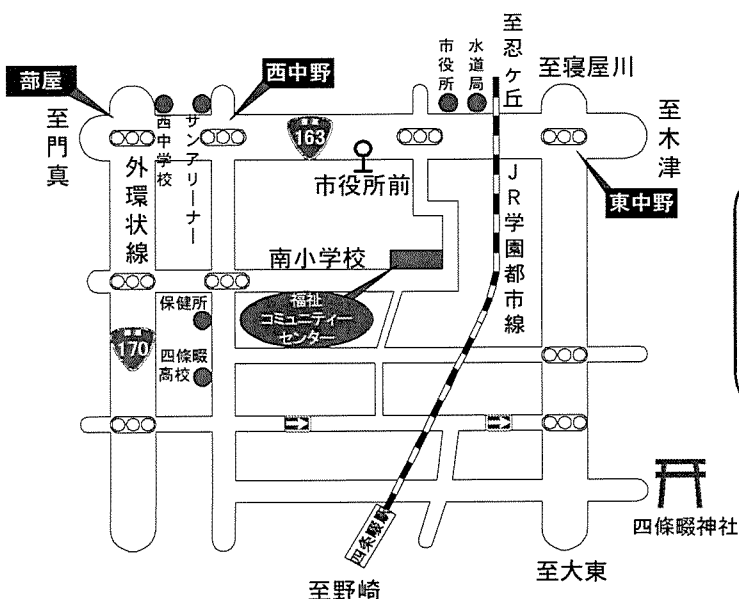

おはなし広場

- 日時 1月13日(土)
午後2時30分~午後3時10分
- 場所 当センター1階 ふれあいルーム
- 人形劇団 「ぴょいどこ」

施設のご案内

【団体利用】

- ◆ 高齢者・障がい者・児童の社会参加を促進させる地域福祉活動・ボランティア活動のため5名以上の団体で利用できます。
- ◆ 利用日の2日前までに申請してください。
- ◆ 利用できる施設

第1活動室	定員	30名
第2活動室（和室）	定員	20名
第3活動室	定員	20名
集会室	定員	50名

【夜間】*ふれあいルーム *プレイルーム

《利用時間》 9:30~21:00

【個人利用】

- ◆ 高齢者・障がい者・児童の交流、ふれあいの場としてプレイルーム・ふれあいルームが利用できます。（ただし、コミセン事業等で使用しているときは利用できません。）

《利用時間》 9:30~17:30

コミュニティセンターの地図

交通のご案内

JR四條畷駅より徒歩15分
京阪バス四條畷市役所前停留所より徒歩5分

告知板

12月の行事

1月の行事

日	曜	行 事	日	曜	行 事
1	金	コミセン・カラコロ体操	1	月	休 館 日
2	土	書 道 教 室	2	火	休 館 日
3	日		3	水	休 館 日
4	月	休 館 日	4	木	休 館 日
5	火		5	金	コミセン・カラコロ体操
6	水	地 域 交 流 ひ ろ ば	6	土	書 道 教 室
7	木		7	日	
8	金		8	月	休 館 日
9	土	おもちゃクリスマス	9	火	
10	日		10	水	陶 芸 教 室
11	月	休 館 日	11	木	
12	火		12	金	
13	水	陶 芸 教 室	13	土	おはなし広場
14	木		14	日	
15	金	コミセン・カラコロ体操	15	月	休 館 日
16	土		16	火	
17	日	休 館 日	17	水	地 域 交 流 ひ ろ ば
18	月	休 館 日	18	木	
19	火		19	金	コミセン・カラコロ体操
20	水	地 域 交 流 ひ ろ ば	20	土	坊主めぐり大会
21	木		21	日	休 館 日
22	金		22	月	休 館 日
23	土	休 館 日 (天皇誕生日)	23	火	
24	日		24	水	陶 芸 教 室
25	月	休 館 日	25	木	
26	火		26	金	
27	水	陶 芸 教 室	27	土	
28	木	休 館 日	28	日	
29	金	休 館 日	29	月	休 館 日
30	土	休 館 日	30	火	
31	日	休 館 日	31	水	