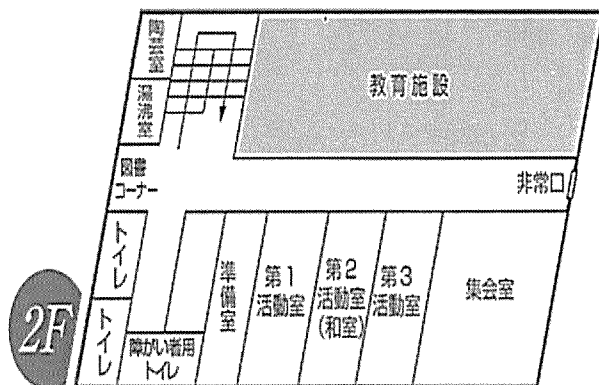

施設のご案内

【団体利用】

- 高齢者・障がい者・児童の社会参加を促進させる地域福祉活動・ボランティア活動のため5名以上の団体で利用できます。
- 利用日の2日前までに申請してください。
- 利用できる施設

第1活動室	定員	30名
第2活動室（和室）	定員	20名
第3活動室	定員	20名
集会室	定員	50名

【夜間】*ふれあいルーム *プレイルーム

《利用時間》 9:30~21:00

【個人利用】

- 高齢者・障がい者・児童の交流、ふれあいの場としてプレイルーム・ふれあいルームが利用できます。（ただし、コミセン事業等で使用しているときは利用できません。）

《利用時間》 9:30~17:30