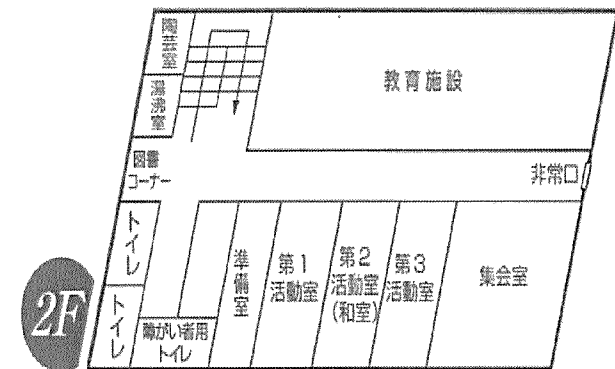

施設のご案内

【団体利用】

- 高齢者・障がい者・児童の社会参加を促進させる地域福祉活動・ボランティア活動のため5名以上の団体で利用できます。
- 利用日の2日前までに申請してください。
- 利用できる施設

第1活動室	定員	30名
第2活動室（和室）	定員	20名
第3活動室	定員	20名
集会室	定員	50名

【夜間】*ふれあいルーム *プレイルーム
 <<利用時間>> 9:30~21:00

【個人利用】