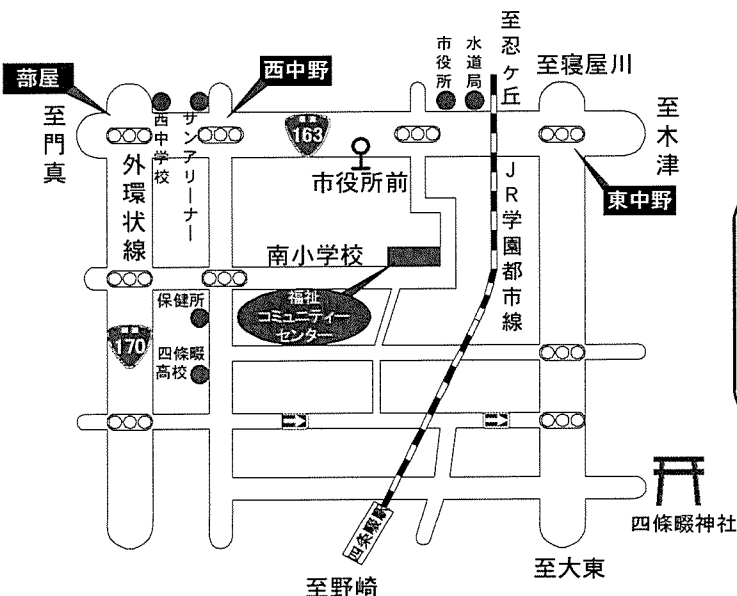

施設のご案内

【団体利用】

- 高齢者・障がい者・児童の社会参加を促進させる地域福祉活動・ボランティア活動のため5名以上の団体で利用できます。
- 利用日の2日前までに申請してください。
- 利用できる施設

第1活動室	定員	30名
第2活動室（和室）	定員	20名
第3活動室	定員	20名
集会室	定員	50名

【夜間】*ふれあいルーム *プレイルーム
 <<利用時間>> 9:30~21:00

【個人利用】

- 高齢者・障がい者・児童の交流、ふれあいの場としてプレイルーム・ふれあいルームが利用できます。（ただし、コミセン事業等で使用しているときは利用できません。）
 <<利用時間>> 9:30~17:30

コミュニティセンターの地図

交通のご案内
 JR四條畷駅より徒歩15分
 京阪バス四條畷市役所前停留所より徒歩5分

告知板

9月の行事

10月の行事

日	曜	行 事	日	曜	行 事
1	金	コミセン・カラコロ体操	1	日	
2	土	書道教室	2	月	休館日
3	日		3	火	
4	月	休館日	4	水	地域交流ひろば
5	火		5	木	
6	水	地域交流ひろば	6	金	コミセン・カラコロ体操
7	木		7	土	書道教室
8	金		8	日	
9	土	おはなし広場	9	月	休館日(体育の日)
10	日		10	火	
11	月	休館日	11	水	陶芸教室
12	火		12	木	
13	水	陶芸教室	13	金	
14	木		14	土	小物づくり教室
15	金	コミセン・カラコロ体操	15	日	休館日
16	土	ステンシル教室	16	月	休館日
17	日	休館日	17	火	
18	月	休館日(敬老の日)	18	水	地域交流ひろば
19	火		19	木	
20	水	地域交流ひろば	20	金	コミセン・カラコロ体操
21	木		21	土	
22	金		22	日	
23	土	休館日(秋分の日)	23	月	休館日
24	日		24	火	
25	月	休館日	25	水	陶芸教室
26	火		26	木	
27	水	陶芸教室	27	金	
28	木		28	土	
29	金		29	日	
30	土		30	月	休館日
			31	火	