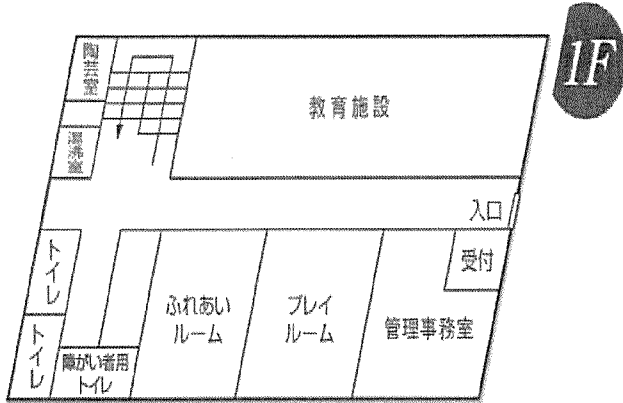

2日目は蝶々の生態について学びました。四條畷市には60～70種類の蝶々が確認されているそうで、成虫の標本を見せていただき説明を受けました。また木や葉っぱやどんぐりなどを使った作品づくりに挑戦しました。

みなさん、夏休みならではの楽しいひとときを過ごせたと思います。

小物づくり教室 受講者募集

2018年は戌年です。

平穏な一年が過ごせるようお願いを込めて
干支の押絵を手づくりしてみませんか

- と き 10月14日(土) 午前10時~12時
- と ころ 福祉コミュニティセンター
1階 プレイルーム
- 対 象 65歳以上の市民
- 定 員 16名
(先着順、定員になり次第締め切ります)
- 費 用 800円
- 申 込・問 合 せ 9月26日(火)~10月5日(木)
午前9時30分~午後9時
福祉コミュニティセンターまで
※電話申込可(月曜・日曜を除く)

愛らしい姿の親子犬で
新年のご挨拶

ちりめんの布を
使用した押絵です

地域交流ひろば

- 日 時 9月20日・10月4日(水)
午前10時~午後3時
- 主 催 おもちゃライブラリー
福祉コミュニティセンター
- 場 所 当センター1階ふれあいルーム

コミセン・カラコロ体操

- 日 時 9月15日・10月6日(金)
午後1時30分~午後2時30分
- 場 所 当センター1階 多目的ホール
- 対 象 おおむね65歳以上の市民
- 定 員 先着30名
- 費 用 無料
- 服 装 運動がしやすい服装、靴
- 持ち物 飲物、タオル
- 申込・問 合 せ 当センター

施設のご案内

【団体利用】

- 高齢者・障がい者・児童の社会参加を促進させる地域福祉活動・ボランティア活動のため5名以上の団体で利用できます。
- 利用日の2日前までに申請してください。
- 利用できる施設

第1活動室	定員	30名
第2活動室（和室）	定員	20名
第3活動室	定員	20名
集会室	定員	50名

【夜間】*ふれあいルーム *プレイルーム
 <<利用時間>> 9:30~21:00

【個人利用】