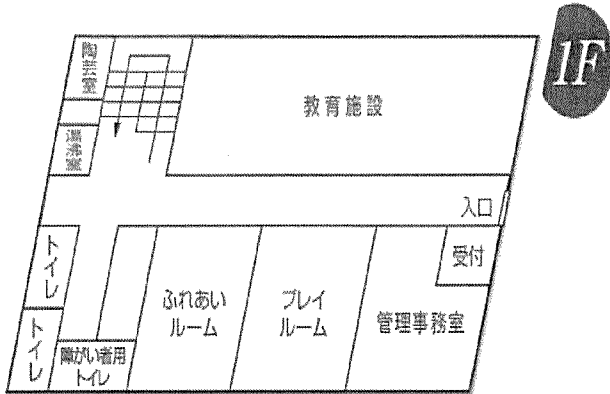

地域交流ひろば

- 日時 10月18日・11月1日(水)
午前10時～午後3時
- 主催 おもちゃライブラリー
福祉コミュニティーセンター
- 場所 当センター1階 ふれあいルーム

コミセン・カラコロ体操

- 日時 10月20日(金)
※11月3日(金)は祝日のため休み
午後1時30分～午後2時30分
- 場所 当センター2階 集会室
- 対象 おおむね65歳以上の市民
- 定員 先着30名
- 費用 無料
- 服装 運動がしやすい服装、靴
- 持ち物 飲物、タオル
- 申込・問合せ 当センター

おはなし広場

- 日時 11月11日(土)
午後2時30分～午後3時10分
- 場所 当センター1階 ふれあいルーム
人形劇団「ぴーちく」

施設のご案内

【団体利用】

- 高齢者・障がい者・児童の社会参加を促進させる地域福祉活動・ボランティア活動のため5名以上の団体で利用できます。
- 利用日の2日前までに申請してください。
- 利用できる施設

第1活動室	定員	30名
第2活動室（和室）	定員	20名
第3活動室	定員	20名
集会室	定員	50名