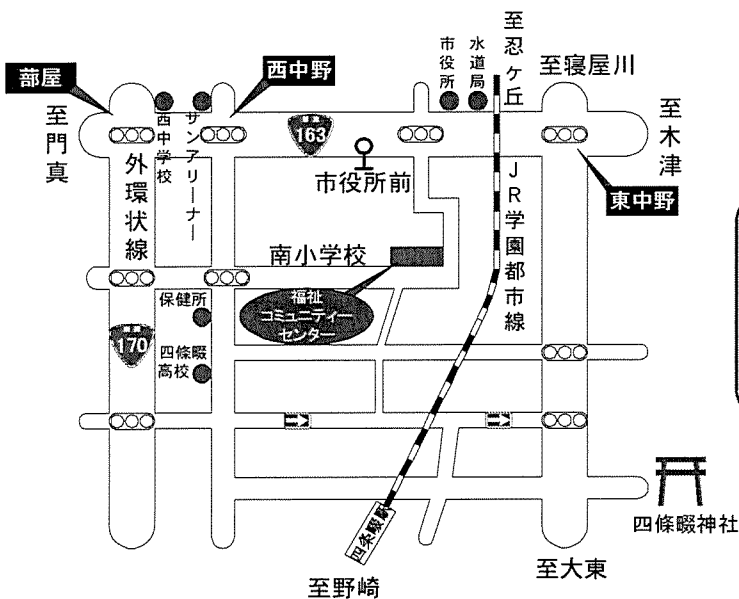

おはなし広場

- 日時 11月11日(土)
午後2時30分～午後3時10分
- 場所 当センター1階 ふれあいルーム
人形劇団「ぴーちく」

施設のご案内

【団体利用】

- 高齢者・障がい者・児童の社会参加を促進させる地域福祉活動・ボランティア活動のため5名以上の団体で利用できます。
- 利用日の2日前までに申請してください。
- 利用できる施設

第1活動室	定員	30名
第2活動室（和室）	定員	20名
第3活動室	定員	20名
集会室	定員	50名

【夜間】*ふれあいルーム *プレイルーム
 <<利用時間>> 9:30~21:00

【個人利用】

- 高齢者・障がい者・児童の交流、ふれあいの場としてプレイルーム・ふれあいルームが利用できます。（ただし、コミセン事業等で使用しているときは利用できません。）

<<利用時間>> 9:30~17:30

利用料 無料

コミュニティーセンターの地図

交通のご案内

JR四條畷駅より徒歩15分
 京阪バス四條畷市役所前停留所より徒歩5分

告知板

10月の行事

11月の行事

日	曜	行 事
1	日	
2	月	休 館 日
3	火	
4	水	地 域 交 流 ひ ろ ば
5	木	
6	金	コミセン・カラコロ体操
7	土	書 道 教 室
8	日	
9	月	休 館 日 (体育の日)
10	火	
11	水	陶 芸 教 室
12	木	
13	金	
14	土	小物づくり教室
15	日	休 館 日
16	月	休 館 日
17	火	
18	水	地 域 交 流 ひ ろ ば
19	木	
20	金	コミセン・カラコロ体操
21	土	
22	日	
23	月	休 館 日
24	火	
25	水	陶 芸 教 室
26	木	
27	金	
28	土	
29	日	
30	月	休 館 日
31	火	