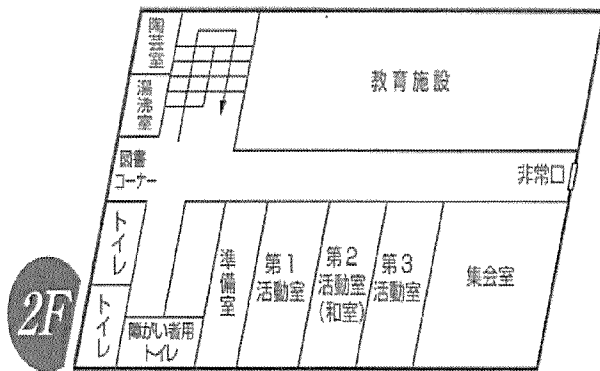

【個人利用】

- 高齢者・障がい者・児童の交流、ふれあいの場としてプレイルーム・ふれあいルームが利用できます。（ただし、コミセン事業等で使用しているときは利用できません。）

<<利用時間>> 9:30~17:30

利用料 無料